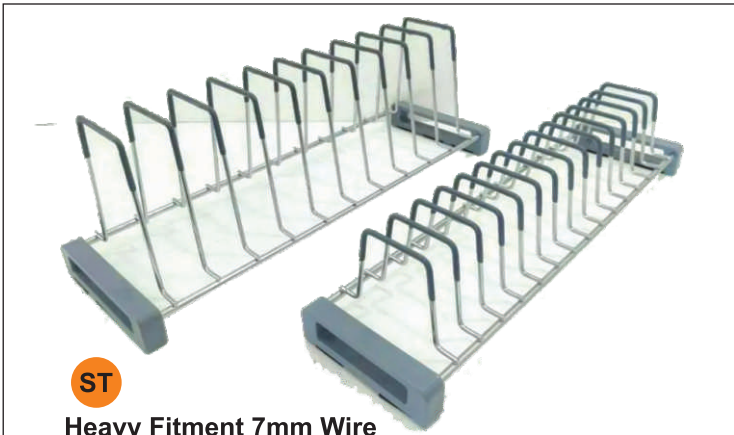

	Code:	Rate	Code:	Rate	Code:	Rate	Code:	Rate
		15*20		17*20		19*20		21*20
Plain 4"	P-154	3066/-	P-174	3444/-	P-194	3746/-	P-214	4162/-
Plain 6"	P-156	3735/-	P-176	4029/-	P-196	4404/-	P-216	4588/-
Plain 8"	P-158	4316/-	P-178	4639/-	P-198	4780/-	P-218	4956/-
Sheet Cutlery 4"	SC-154	3543/-	SC-174	3972/-	SC-194	4418/-	SC-214	4646/-
Partition 4"	PR-154	3351/-	PR-174	3560/-	PR-194	3862/-	PR-214	4278
Partition 6"	PR-156	4016/-	PR-176	4145/-	PR-196	4521/-	PR-216	4704/-
Partition 8"	PR-158	4481/-	PR-178	4755/-	PR-198	4896/-	PR-218	5072/-
Grain Trolley 10"	GT-1510	4472/-	GT-1710	4936/-	GT-1910	6098/-	GT-2110	6446/-
Cup & Saucer 4"	CS-154	3426/-	CS-174	3868/-	CS-194	4126/-	CS-214	4278/-
Plate 6"	PT-156	4239/-	PT-176	4588/-	PT-196	4812/-	PT-216	5017/-
Thali 8"	TH-158	4588/-	TH-178	4936/-	TH-198	5310/-	TH-218	5538/-
BPO 4"		2 Shelf	BPO-174	3786/-		3 Shelf	BPO-214	5041/-
BPO 6"		2 Shelf	BPO-176	4274/-		3 Shelf	BPO-216	5436/-
BPO 8"		2 Shelf	BPO-178	4507/-		3 Shelf	BPO-218	5668/-
BPO 10"		2 Shelf	BPO-1710	4925/-		3 Shelf	BPO-2110	5844/-

KITCHEN BASKET

ST

Heavy Fitment 7mm Wire

	Code:	Rate
Thali Partition	FW-4085	986/-
Cup Partition	FW-4086	1033/-
Plate Partition	FW-4087	962/-

PVC Cutlery

PV

Actual Size	Cabinet Size	Code:	Rate
380 (15.2) x 480mm	450mm	PC-4079	936/-
430 (17.2) x 480mm	500mm	PC-4080	1144/-
530 (21.2) x 480mm	600mm	PC-4081	1352/-
630 (25.2) x 480 mm	700mm	PC-4082	1560/-
730 (29.2) x 480 mm	800mm	PC-4083	1768/-
830 (32.2) x 480 mm	900mm	PC-4084	1976/-

ST FIXED DOUBLE & TRIPLE PUL OUT BASKET

SIZE	Code:	RATE
4*20*17 DOUBLE PUL OUT BASKET	6mmBPO-174	2657/-
6*20*17 DOUBLE PUL OUT BASKET	6mmBPO-176	2860/-
8*20*17 DOUBLE PUL OUT BASKET	6mmBPO-178	3240/-
10*20*17 DOUBLE PUL OUT BASKET	6mmBPO-1710	3995/-
4*20*21 TRIPLE PUL OUT BASKET	6mmBPO-214	3370/-
6*20*21 TRIPLE PUL OUT BASKET	6mmBPO-216	3614/-
8*20*21 TRIPLE PUL OUT BASKET	6mmBPO-218	4126/-
10*20*21 TRIPLE PUL OUT BASKET	6mmBPO-2110	4643/-