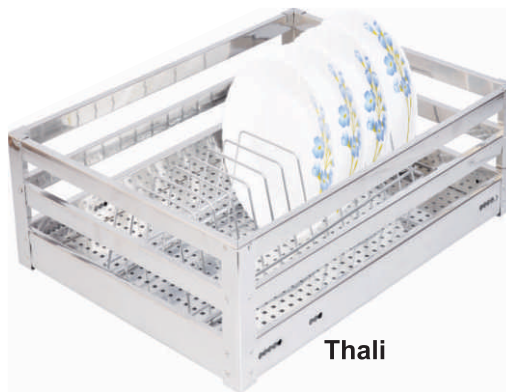

Thali

ST Pipe kitchen Basket

	Code:	Rate	Code:	Rate	Code:	Rate	Code:	Rate
		15*20		17*20		19*20		21*20
Plain 4"	P-154	3066/-	P-174	3444/-	P-194	3746/-	P-214	4162/-
Plain 6"	P-156	3735/-	P-176	4029/-	P-196	4404/-	P-216	4588/-
Plain 8"	P-158	4316/-	P-178	4639/-	P-198	4780/-	P-218	4956/-
Sheet Cutlery 4"	SC-154	3543/-	SC-174	3972/-	SC-194	4418/-	SC-214	4646/-
Partition 4"	PR-154	3351/-	PR-174	3560/-	PR-194	3862/-	PR-214	4278
Partition 6"	PR-156	4016/-	PR-176	4145/-	PR-196	4521/-	PR-216	4704/-
Partition 8"	PR-158	4481/-	PR-178	4755/-	PR-198	4896/-	PR-218	5072/-
Grain Trolley 10"	GT-1510	4472/-	GT-1710	4936/-	GT-1910	6098/-	GT-2110	6446/-
Cup & Saucer 4"	CS-154	3426/-	CS-174	3868/-	CS-194	4126/-	CS-214	4278/-
Plate 6"	PT-156	4239/-	PT-176	4588/-	PT-196	4812/-	PT-216	5017/-
Thali 8"	TH-158	4588/-	TH-178	4936/-	TH-198	5310/-	TH-218	5538/-
BPO 4"		2 Shelf	BPO-174	3786/-		3 Shelf	BPO-214	5041/-
BPO 6"		2 Shelf	BPO-176	4274/-		3 Shelf	BPO-216	5436/-
BPO 8"		2 Shelf	BPO-178	4507/-		3 Shelf	BPO-218	5668/-
BPO 10"		2 Shelf	BPO-1710	4925/-		3 Shelf	BPO-2110	5844/-