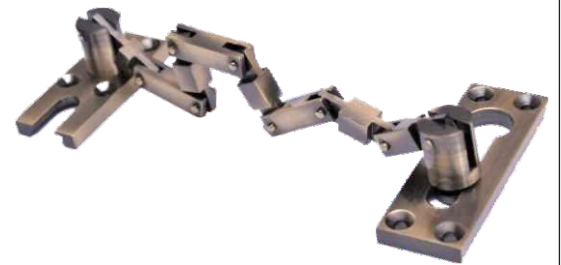

IRON TABLE CHAIN BROWN Polish	IR Code:	Rate
Size : 6" -	TC-2864	208/- Dz
8" -	TC-2865	216/- Dz
10" -	TC-2866	224/- Dz
12" -	TC-2867	232/- Dz

ST

IRON TABLE CHAIN CP Polish	IR Code:	Rate
Size : 6" -	TC-2868	262/- Dz
8" -	TC-2869	270/- Dz
10" -	TC-2870	278/- Dz
12" -	TC-2871	286/- Dz

ST

SS TABLE CHAIN

SIZE	Code:	LIGHT 20 Gag	Code:	M 18 Gag	Code:	H 16 Gag	Code:	H 14 Gag
6"	TC-2872	24	TC-2876	32.00	TC-2880	41.00	TC-2884	76
8"	TC-2873	30	TC-2877	43.00	TC-2881	55.00	TC-2885	102
10"	TC-2874	38	TC-2878	53.00	TC-2882	68.00	TC-2886	126
12'	TC-2875	46	TC-2879	64.00	TC-2883	82.00	TC-2887	152

ANTIQUUE TABLE CHAIN	Code:	14 Gag
Size : 6"-	TC-2888	114
8"-	TC-2889	152
10"-	TC-2890	190
12" -	TC-2891	228

BR

Conector Brass SS					
Size	23mm	27mm	33mm	38mm	50mm
	11	15	17	19	23
Code:	CB-2892	CB-2893	CB-2894	CB-2895	CB-2896

IR

Conector Iron					
Size	20x4	25x4	32x4	38x4	50x4
	8.00	8.00	9.00	10.00	12.00
Code:	CB-2897	CB-2898	CB-2899	CB-2900	CB-2901

BR

Door Chain Brass Heavy Square		
Code:	Rate	
DB-2902	1291/-	

BR

Brass Door Catcher (Vandri)		
	Code:	Rate
Antique	DB-2903	888/-