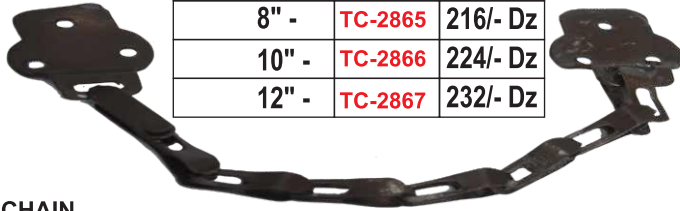

IRON TABLE CHAIN BROWN Polish	IR Code:	Rate
Size : 6" -	TC-2864	208/- Dz
8" -	TC-2865	216/- Dz
10" -	TC-2866	224/- Dz
12" -	TC-2867	232/- Dz

ST

IRON TABLE CHAIN CP Polish	IR Code:	Rate
Size : 6" -	TC-2868	262/- Dz
8" -	TC-2869	270/- Dz
10" -	TC-2870	278/- Dz
12" -	TC-2871	286/- Dz

ST

SS TABLE CHAIN

SIZE	Code:	LIGHT 20 Gag	Code:	M 18 Gag	Code:	H 16 Gag	Code:	H 14 Gag
6"	TC-2872	24	TC-2876	32.00	TC-2880	41.00	TC-2884	76
8"	TC-2873	30	TC-2877	43.00	TC-2881	55.00	TC-2885	102
10"	TC-2874	38	TC-2878	53.00	TC-2882	68.00	TC-2886	126
12'	TC-2875	46	TC-2879	64.00	TC-2883	82.00	TC-2887	152

ANTIQUUE TABLE CHAIN	Code:	14 Gag
Size : 6"-	TC-2888	114
8"-	TC-2889	152
10"-	TC-2890	190
12" -	TC-2891	228

BR

Conector Brass SS					
Size	23mm	27mm	33mm	38mm	50mm
	11	15	17	19	23
Code:	CB-2892	CB-2893	CB-2894	CB-2895	CB-2896

IR

Conector Iron					
Size	20x4	25x4	32x4	38x4	50x4
	8.00	8.00	9.00	10.00	12.00
Code:	CB-2897	CB-2898	CB-2899	CB-2900	CB-2901

BR

Door Chain Brass Heavy Square		
Code:	Rate	
DB-2902	1291/-	

BR

Brass Door Catcher (Vandri)		
	Code:	Rate
Antique	DB-2903	888/-