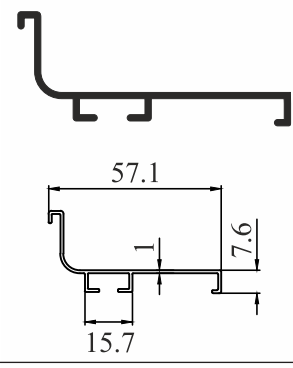

Frame Profile & Frame Profile (Narrow handle)

Frame Profile
20mm / 22 mm

AL

i (bindi) Handle
20mm / 22 mm

AL

	Brush Polish SS Matt	CP	Black	Rose Gold	Gold	Anodized
Frame Profile 20mm /22 mm (10 Feet)	2222/-	2222/-	2222/-	2222/-	2222/-	2222/-
Code:	FP20-1652	FP20-1653	FP20-1654	FP20-1655	FP20-1656	FP20-1657
i Handle 20mm /22 mm (10 Feet)	2929/-	2929/-	2929/-	2929/-	2929/-	2929/-
Code:	IB20-1658	IB20-1659	IB20-1660	IB20-1661	IB20-1662	IB20-1663

Profile

200

C Gola Profile

AL

J Gola Profile

AL

	Brush Finish SS Matt	CP	Black	Rose Gold	Gold	Anodized
C Gola Profile (10 feet)	2601/-	2601/-	2601/-	2601/-	2601/-	2601/-
Code:	CPG-1664	CPG-1665	CPG-1666	CPG-1667	CPG-1668	CPG-1669
J Gola Profile (10 feet)	2146/-	2146/-	2146/-	2146/-	2146/-	2146/-
Code:	JPG-1670	JPG-1671	JPG-1672	JPG-1673	JPG-1674	JPG-1675
Top Gola Profile (10 feet)	2348/-	2348/-	2348/-	2348/-	2348/-	2348/-
Code:	TGP-1676	TGP-1677	TGP-1678	TGP-1679	TGP-1680	TGP-1681

Top Gola Profile

AL

IR

J & C Gold Corner Connector

	Code:	Rate
J & C Gola Corner Connector	1682	
J & C Gold end Cap	1683	

J & C Gola end Cap

(SKY TRACK 3 PCS)

Double Track Sliding

Gola Profile Connectore

IR

Gola Profile Connector With SS Screw	
Code:	Rate
1684	162/-

Door Straightener

SIZE	code:	RATE
2 MTR (ONVIC)	DSNR 01	1996/-
2.3 MTR (ONVIC)	DSNR 02	2103/-
2 MTR ^{HEAVY} (RIO ARMAN)	DSNR 03	2706/-