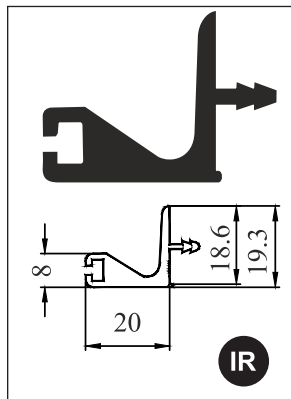

Frame Profile & Frame Profile (Narrow handle)

Frame Profile
20mm / 22 mm

AL

i (bindi) Handle
20mm / 22 mm

AL

	Brush Polish SS Matt	CP	Black	Rose Gold	Gold	Anodized
Frame Profile 20mm /22 mm (10 Feet)	2222/-	2222/-	2222/-	2222/-	2222/-	2222/-
Code:	FP20-1652	FP20-1653	FP20-1654	FP20-1655	FP20-1656	FP20-1657
i Handle 20mm /22 mm (10 Feet)	2929/-	2929/-	2929/-	2929/-	2929/-	2929/-
Code:	IB20-1658	IB20-1659	IB20-1660	IB20-1661	IB20-1662	IB20-1663

Profile

200

C Gola Profile

AL

J Gola Profile

AL

	Brush Finish SS Matt	CP	Black	Rose Gold	Gold	Anodized
C Gola Profile (10 feet)	2601/-	2601/-	2601/-	2601/-	2601/-	2601/-
Code:	CPG-1664	CPG-1665	CPG-1666	CPG-1667	CPG-1668	CPG-1669
J Gola Profile (10 feet)	2146/-	2146/-	2146/-	2146/-	2146/-	2146/-
Code:	JPG-1670	JPG-1671	JPG-1672	JPG-1673	JPG-1674	JPG-1675
Top Gola Profile (10 feet)	2348/-	2348/-	2348/-	2348/-	2348/-	2348/-
Code:	TGP-1676	TGP-1677	TGP-1678	TGP-1679	TGP-1680	TGP-1681

Top Gola Profile

AL

IR

J & C Gold Corner Connector

	Code:	Rate
J & C Gola Corner Connector	1682	
J & C Gold end Cap	1683	

J & C Gola end Cap

(SKY TRACK 3 PCS)

Double Track Sliding

Gola Profile Connectore

IR

Gola Profile Connector With SS Screw	
Code:	Rate
1684	162/-

Door Straightener

SIZE	code:	RATE
2 MTR (ONVIC)	DSNR 01	1996/-
2.3 MTR (ONVIC)	DSNR 02	2103/-
2 MTR ^{HEAVY} (RIO ARMAN)	DSNR 03	2706/-