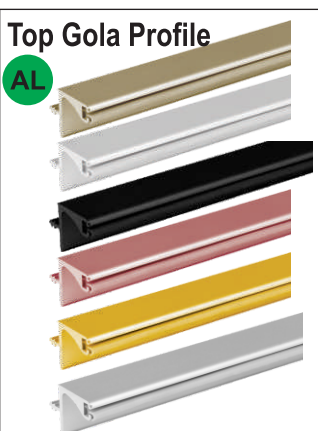

Frame Profile & Frame Profile (Narrow handle)

Frame Profile
20mm / 22 mm

AL

i (bindi) Handle
20mm / 22 mm

AL

	Brush Polish SS Matt	CP	Black	Rose Gold	Gold	Anodized
Frame Profile 20mm /22 mm (10 Feet)	2222/-	2222/-	2222/-	2222/-	2222/-	2222/-
Code:	FP20-1652	FP20-1653	FP20-1654	FP20-1655	FP20-1656	FP20-1657
i Handle 20mm /22 mm (10 Feet)	2929/-	2929/-	2929/-	2929/-	2929/-	2929/-
Code:	IB20-1658	IB20-1659	IB20-1660	IB20-1661	IB20-1662	IB20-1663

Profile

200

C Gola Profile

AL

J Gola Profile

AL

	Brush Finish SS Matt	CP	Black	Rose Gold	Gold	Anodized
C Gola Profile (10 feet)	2601/-	2601/-	2601/-	2601/-	2601/-	2601/-
Code:	CPG-1664	CPG-1665	CPG-1666	CPG-1667	CPG-1668	CPG-1669
J Gola Profile (10 feet)	2146/-	2146/-	2146/-	2146/-	2146/-	2146/-
Code:	JPG-1670	JPG-1671	JPG-1672	JPG-1673	JPG-1674	JPG-1675
Top Gola Profile (10 feet)	2348/-	2348/-	2348/-	2348/-	2348/-	2348/-
Code:	TGP-1676	TGP-1677	TGP-1678	TGP-1679	TGP-1680	TGP-1681

Top Gola Profile

AL

IR

J & C Gold Corner Connector

	Code:	Rate
J & C Gola Corner Connector	1682	
J & C Gold end Cap	1683	

J & C Gola end Cap

(SKY TRACK 3 PCS)

Double Track Sliding