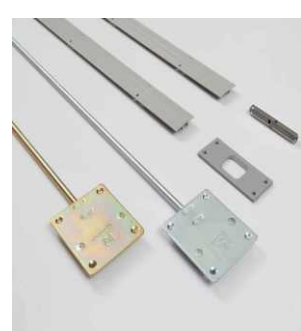

Frame Profile & Frame Profile (Narrow handle)

Frame Profile
20mm / 22 mm

AL

i (bindi) Handle
20mm / 22 mm

AL

	Brush Polish SS Matt	CP	Black	Rose Gold	Gold	Anodized
Frame Profile 20mm /22 mm (10 Feet)	2222/-	2222/-	2222/-	2222/-	2222/-	2222/-
Code:	FP20-1652	FP20-1653	FP20-1654	FP20-1655	FP20-1656	FP20-1657
i Handle 20mm /22 mm (10 Feet)	2929/-	2929/-	2929/-	2929/-	2929/-	2929/-
Code:	IB20-1658	IB20-1659	IB20-1660	IB20-1661	IB20-1662	IB20-1663

Profile

200

C Gola Profile

AL

J Gola Profile

AL

	Brush Finish SS Matt	CP	Black	Rose Gold	Gold	Anodized
C Gola Profile (10 feet)	2601/-	2601/-	2601/-	2601/-	2601/-	2601/-
Code:	CPG-1664	CPG-1665	CPG-1666	CPG-1667	CPG-1668	CPG-1669
J Gola Profile (10 feet)	2146/-	2146/-	2146/-	2146/-	2146/-	2146/-
Code:	JPG-1670	JPG-1671	JPG-1672	JPG-1673	JPG-1674	JPG-1675
Top Gola Profile (10 feet)	2348/-	2348/-	2348/-	2348/-	2348/-	2348/-
Code:	TGP-1676	TGP-1677	TGP-1678	TGP-1679	TGP-1680	TGP-1681

Top Gola Profile

AL

IR

J & C Gold Corner Connector

	Code:	Rate
J & C Gola Corner Connector	1682	
J & C Gold end Cap	1683	

J & C Gola end Cap

(SKY TRACK 3 PCS)

Double Track Sliding

Gola Profile Connectore

IR

Gola Profile Connector With SS Screw	
Code:	Rate
1684	162/-

Door Straightener

SIZE	code:	RATE
2 MTR (ONVIC)	DSNR 01	1996/-
2.3 MTR (ONVIC)	DSNR 02	2103/-
2 MTR ^{HEAVY} (RIO ARMAN)	DSNR 03	2706/-