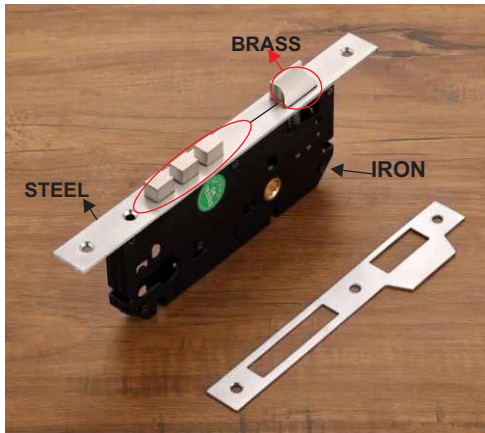

ROSE LOCK BODY

IRON BODY STEEL PLATE HURKA BRASS

178

	Size	Code:	Rate
Rose Lock Body SS	50X85 mm	DL-1143	1237/-
Cy LOCK BODY SS Intra	10"	DL-1144	900/-

	Size	Code:	Rate
Rose Lock Body Z black	50X85 mm	DL-1145	1490/-

	Size	Code:	Rate
Rose Lock Body PVD GOLD	50X85 mm	DL-1146	1742/-

	Size	Code:	Rate
Rose Lock Body PVD R/GOLD	50X85 mm	L-B1147	1742/-

	Size	Code:	Rate
Rose Lock Body black antique	50X85 mm	L-B1148	1389/-

CY Lock Body	SS	BA	Z Black	PVDGold	PVD RG	B. Satin	CY Lock Body
45x45 mm	884/-	1010/-	1086/-	1389/-	1389/-	1086/-	INTRA 8"
Code:	L-B 1149	L-B 1150	L-B 1151	L-B 1152	L-B 1153	L-B 1154	L-B 1155

ROLLER LOCK BODY

ROLLER LOCK BODY	Size	Code:	Rate
SS	50X85 mm	L-B1156	1717/-

ROLLER LOCK BODY	Size	Code:	Rate
BA	50X85 mm	L-B1157	1818/-

ROLLER LOCK BODY	Size	Code:	Rate
PVD GOLD	50X85 mm	L-B1158	2222/-

ROLLER LOCK BODY	Size	Code:	Rate
PVD RG	50X85 mm	L-B1159	2222/-

ROLLER LOCK BODY	Size	Code:	Rate
B. SATIN	50X85 mm	L-B1160	1818/-

ROLLER LOCK BODY	Size	Code:	Rate
Z BLACK	50X85 mm	L-B1161	1818/-

DEAD LOCK BODY

Dead Lock	Size	Code:	Rate
SS	50 mm	L-B 1162	909/-

Dead Lock	Size	Code:	Rate
BA	50 mm	L-B 1163	1010/-