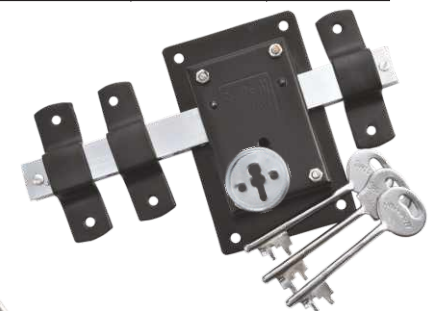

Dus Chall	Code:	Rate
	DL-408	740/-