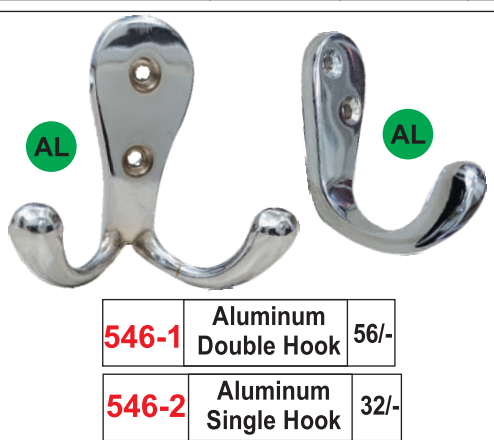

BLACK NICKEL MCH - CP-03
RATE- CP- 138/-

MAB MCH - 03
RATE MAB-138/-

ROSE GOLD MCH - 03
RATE- 138/-

ME

BC-543 Double hook					
FINISH	Satin	Black	Antique	GOLD	R Gold
Code:	DH-543-1	DH-543-2	DH-543-3	DH-543-4	DH-543-5
Rate	102/-Pcs	102/-Pcs	102/-Pcs	102/-Pcs	102/-Pcs

BC-545 Single hook					
FINISH	Satin	Black	Antique	GOLD	R Gold
Code:	DH-545-1	DH-545-2	DH-545-3	DH-545-4	DH-545-5
Rate	82/-Pcs	82/-Pcs	82/-Pcs	82/-Pcs	82/-Pcs

546-1 Aluminum Double Hook 56/-
546-2 Aluminum Single Hook 32/-