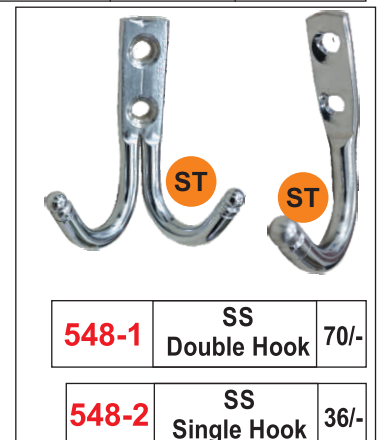

548-1 SS Double Hook 70/-
548-2 SS Single Hook 36/-