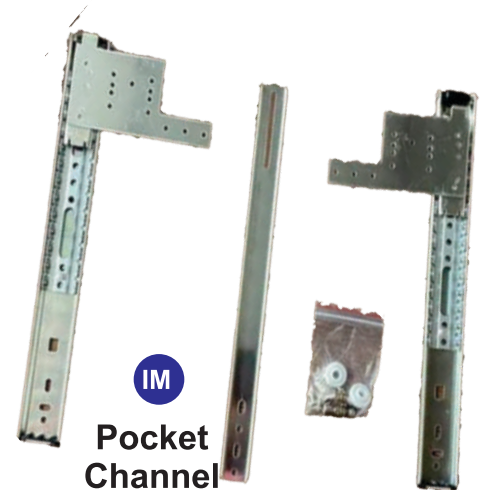

IM

<b>Single Connector</b>	<b>Code:</b>	<b>Rate</b>
Finish : Satin SS	PF-1209	544/-

IM

<b>Double Connector</b>	<b>Code:</b>	<b>Rate</b>
Finish : Satin SS	PF-1210	850/-

IM

<b>Small Pivot</b>	<b>Code:</b>	<b>Rate</b>
Finish : Satin SS	PF-1211	284/-

Onvic, Rio Arman Quadro

IM

12" to 20" Quadro (wooden) Onvic	Code:	Rate
12"	CH-1212	2062/-
14"	CH-1213	2178/-
16"	CH-1214	2288/-
18"	CH-1215	2398/-
20"	CH-1216	2508/-

IM

Pocket Channel

12" to 24" Quadro (wooden) Prince polo	Code:	Rate
12"	CH-1217	1980/-
14"	CH-1218	2280/-
16"	CH-1219	2580/-
18"	CH-1220	2880/-
20"	CH-1221	3180/-
22"	CH-1222	3480/-
24"	CH-1223	3960/-