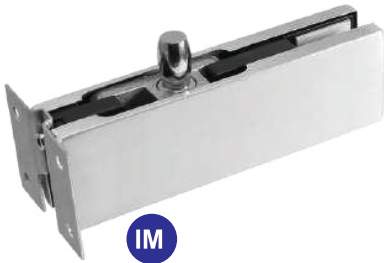

# GLASS DOOR RANGE

## Patch Fitting Series

143

IM

<b>Bttom Patch</b>	<b>Code:</b>	<b>Rate</b>
Finish : Satin SS	PF-1203	1112/-

IM

<b>Top Patch</b>	<b>Code:</b>	<b>Rate</b>
Finish : Satin SS	PF-1204	1112/-

IM

<b>Bottom Lock</b>	<b>Code:</b>	<b>Rate</b>
Finish : Satin SS	PF-1205	2368/-

IM

<b>Top Pivot Plate</b>	<b>Code:</b>	<b>Rate</b>
Finish : Satin SS	PF-1206	1064/-

IM

<b>Big L</b>	<b>Code:</b>	<b>Rate</b>
Finish : Satin SS	PF-1207	1796/-

IM

<b>Small L</b>	<b>Code:</b>	<b>Rate</b>
Finish : Satin SS	PF-1208	1228/-