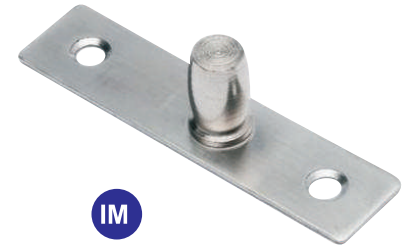

## Patch Fitting Series

143

IM

<b>Bttom Patch</b>	<b>Code:</b>	<b>Rate</b>
Finish : Satin SS	PF-1203	1112/-

IM

<b>Top Patch</b>	<b>Code:</b>	<b>Rate</b>
Finish : Satin SS	PF-1204	1112/-

IM

<b>Bottom Lock</b>	<b>Code:</b>	<b>Rate</b>
Finish : Satin SS	PF-1205	2368/-

IM

<b>Top Pivot Plate</b>	<b>Code:</b>	<b>Rate</b>
Finish : Satin SS	PF-1206	1064/-

IM

<b>Big L</b>	<b>Code:</b>	<b>Rate</b>
Finish : Satin SS	PF-1207	1796/-

IM

<b>Small L</b>	<b>Code:</b>	<b>Rate</b>
Finish : Satin SS	PF-1208	1228/-

IM

<b>Single Connector</b>	<b>Code:</b>	<b>Rate</b>
Finish : Satin SS	PF-1209	544/-

IM

<b>Double Connector</b>	<b>Code:</b>	<b>Rate</b>
Finish : Satin SS	PF-1210	850/-

IM

<b>Small Pivot</b>	<b>Code:</b>	<b>Rate</b>
Finish : Satin SS	PF-1211	284/-

Onvic, Rio Arman Quadro

IM

12" to 20" Quadro (wooden) Onvic	Code:	Rate
12"	CH-1212	2062/-
14"	CH-1213	2178/-
16"	CH-1214	2288/-
18"	CH-1215	2398/-
20"	CH-1216	2508/-

IM

Pocket Channel

12" to 24" Quadro (wooden) Prince polo	Code:	Rate
12"	CH-1217	1980/-
14"	CH-1218	2280/-
16"	CH-1219	2580/-
18"	CH-1220	2880/-
20"	CH-1221	3180/-
22"	CH-1222	3480/-
24"	CH-1223	3960/-