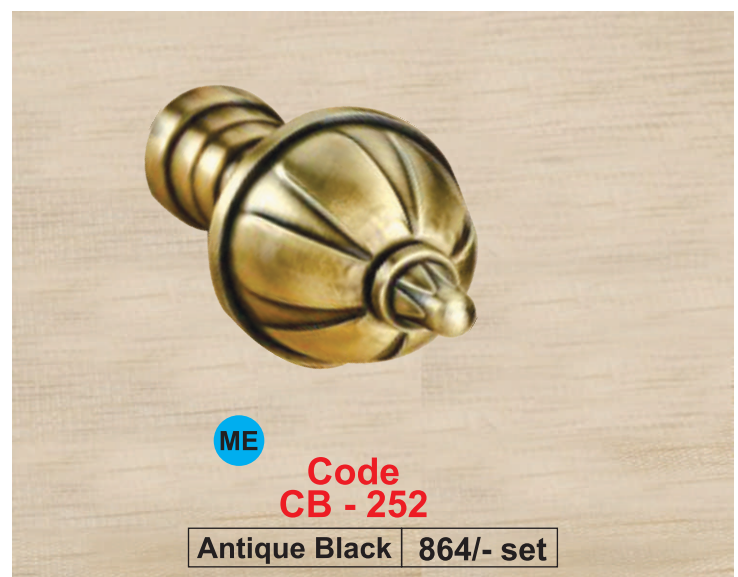

BRACKET PAIR

AL Code KB-229
Antique

AL Code KB-230
Antique

AL Code KB-221
Antique

AL

Code CB - 113

Antique Black 508/- set

Blub-20

AL

Code CB - 142

Finish Copper	382/- Set	SS	Antique Black
Code	Blub-20	508/- set	432/- set

Code CB - 215 ME

Antique Black 610/- set

AL

Code CB - 226

Antique Black 432/- set

AL

Code CB - 237

Antique Black 406/- set

AL

Code CB - 241

Antique Black 814/- set

BRACKET PAIR

WD

WOODEN BRACKET

DESIGN	384/-set
Code	S-74

WD

WOODEN BRACKET

DESIGN	384/-set
Code	S-53

WD

WOODEN BRACKET

DESIGN	384/-set
Code	S-22