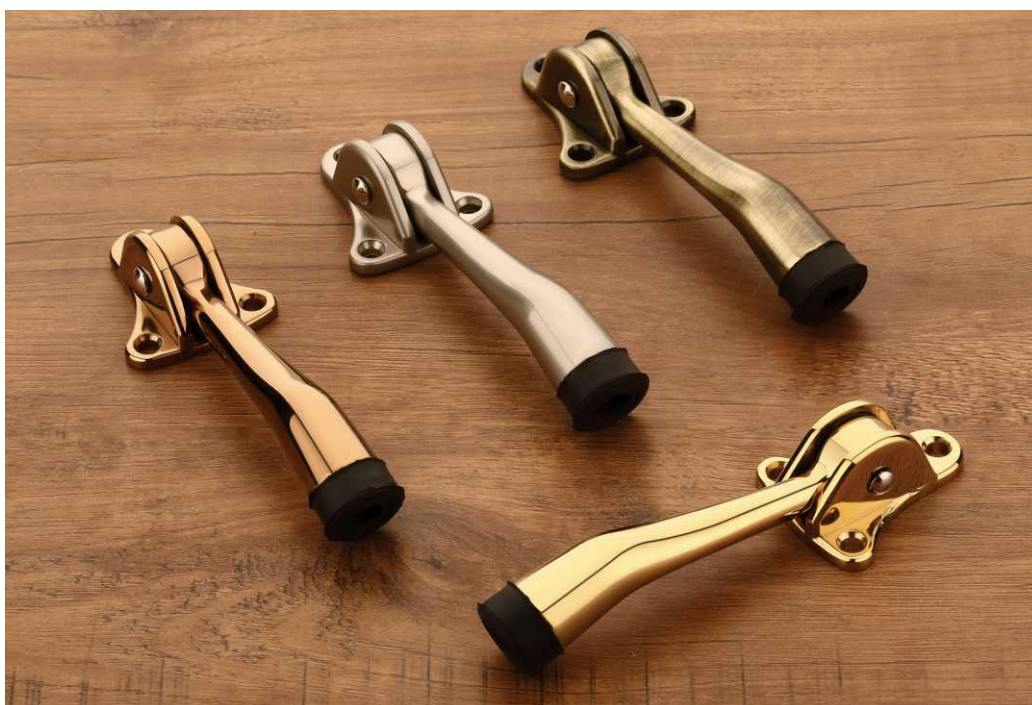

ME DOOR STOPPER 3		
SATIN	CODE-2611	356/-
B.A.	CODE-2612	356/-
PVD GOLD	CODE-2613	532/-
PVD RG	CODE-2614	532/-