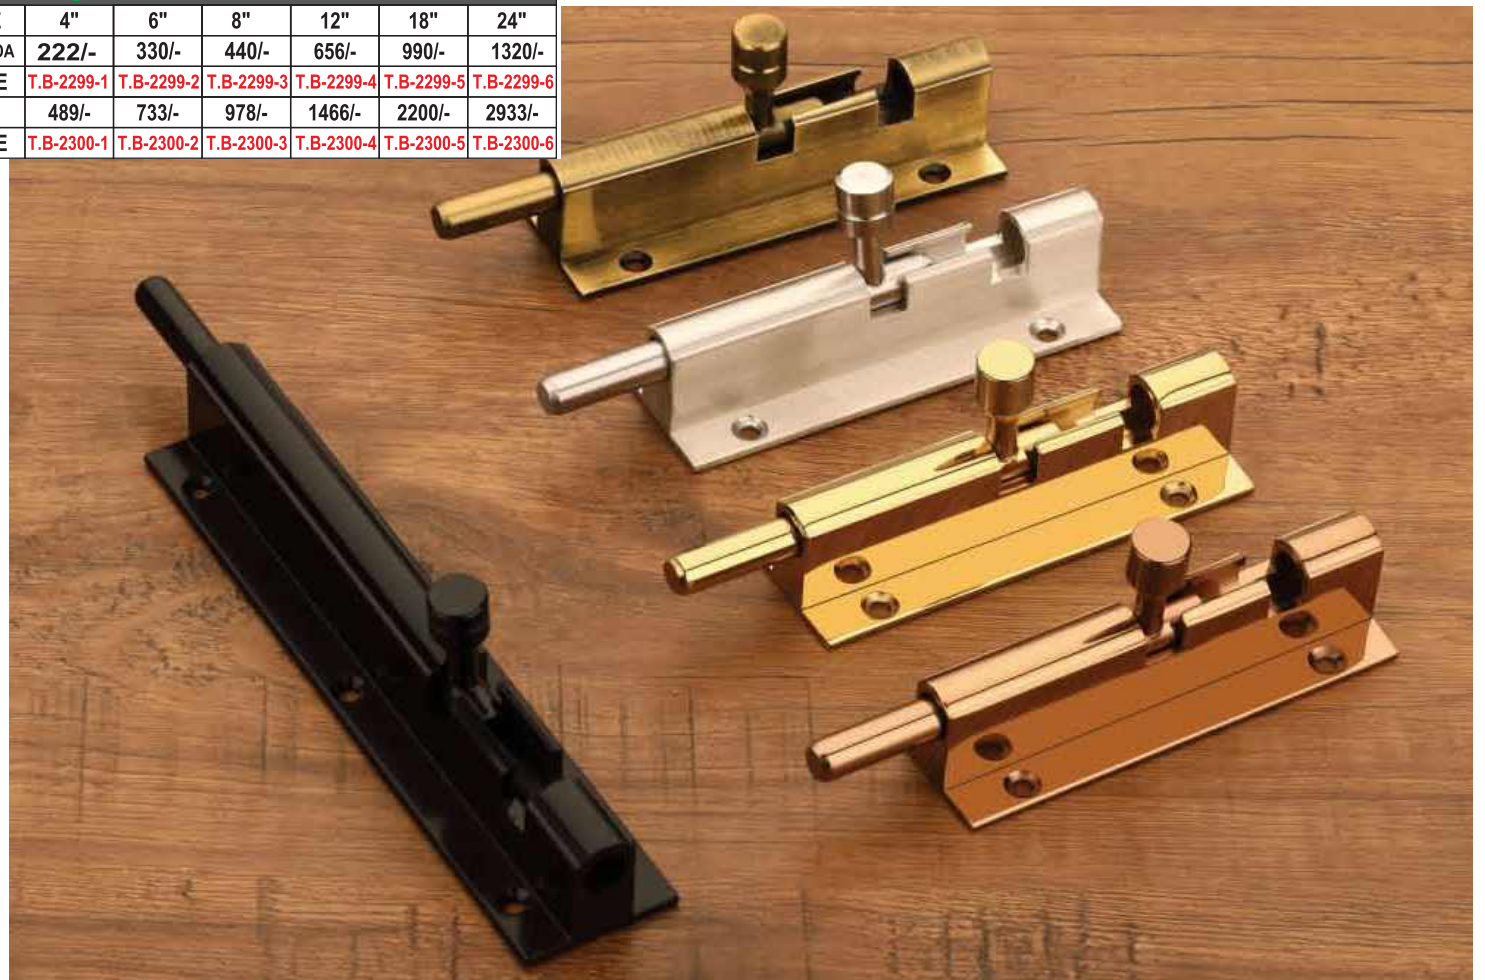

AL SUPER MARBLE SS					
4"	6"	8"	12"	18"	24"
140/-	216/-	278/-	412/-	612/-	824/-
T.B-2301-1	T.B-2301-2	T.B-2301-3	T.B-2301-4	T.B-2301-5	T.B-2301-6

AL SUPER MARBLE ANTIQUE					
4"	6"	8"	12"	18"	24"
172/-	268/-	356/-	536/-	816/-	1076/-
T.B-2302-1	T.B-2302-2	T.B-2302-3	T.B-2302-4	T.B-2302-5	T.B-2302-6

AL SUPER MARBLE BLACK					
4"	6"	8"	12"	18"	24"
222/-	330/-	440/-	656/-	990/-	1320/-
T.B-2303-1	T.B-2303-2	T.B-2303-3	T.B-2303-4	T.B-2303-5	T.B-2303-6