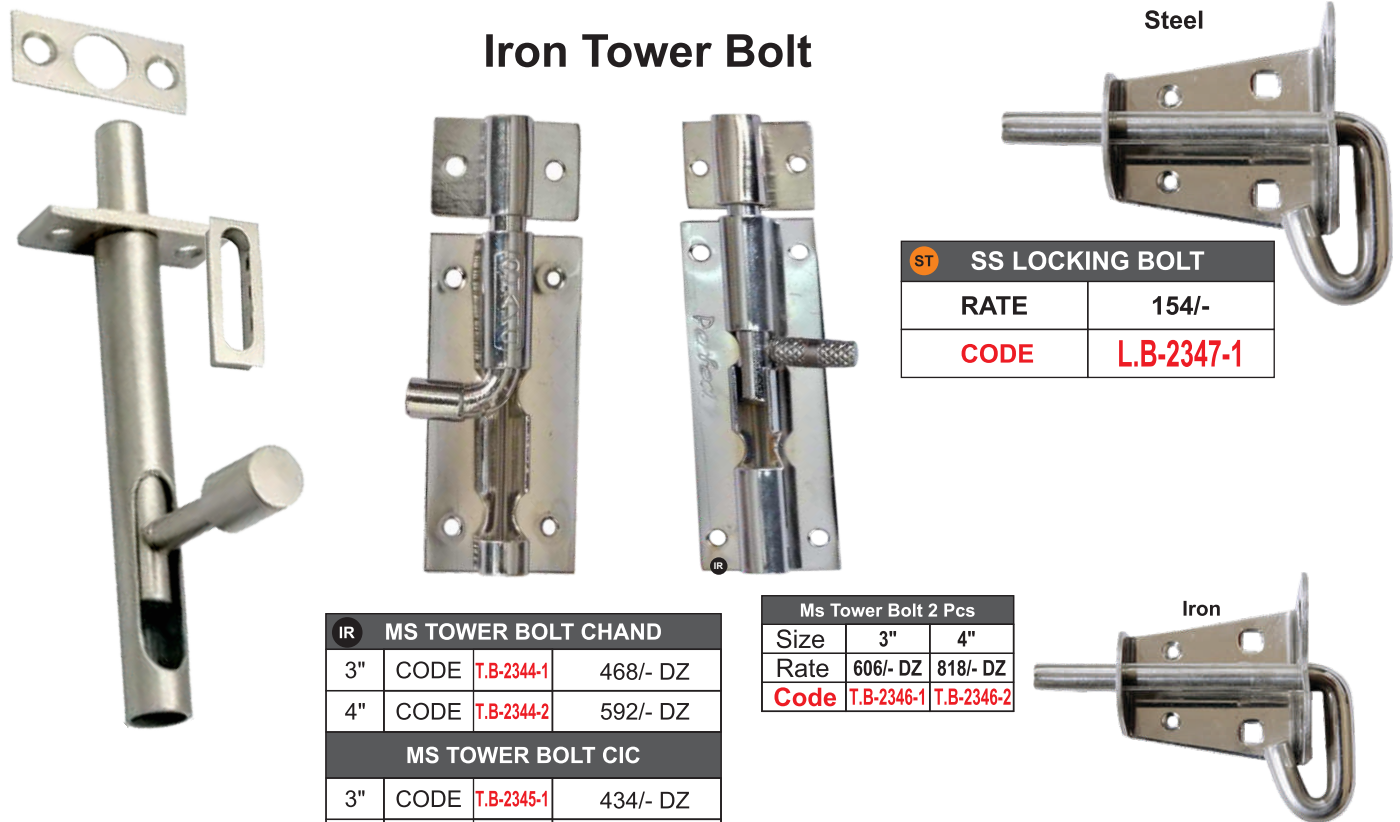

Iron Tower Bolt

ST SS LOCKING BOLT	
RATE	154/-
CODE	L.B-2347-1

IR MS TOWER BOLT CHAND			
3"	CODE	T.B-2344-1	468/- DZ
4"	CODE	T.B-2344-2	592/- DZ
MS TOWER BOLT CIC			
3"	CODE	T.B-2345-1	434/- DZ
4"	CODE	T.B-2345-2	550/- DZ

Ms Tower Bolt 2 Pcs		
Size	3"	4"
Rate	606/- DZ	818/- DZ
Code	T.B-2346-1	T.B-2346-2

BR Brass Concealed Tower Bolt					
SIZE	3"	4"	6"	8"	12"
Rate	323/-	430/-	646/-	861/-	1291/-
CODE	T.B-2343-1	T.B-2343-2	T.B-2343-3	T.B-2343-4	T.B-2343-5

IR MS LOCKING BOLT			
	CIC	CHAND	RAJ
Rate	810/-DZ	888/-DZ	1140/-DZ
Code	L.B-2348-1	L.B-2348-2	L.B-2348-3