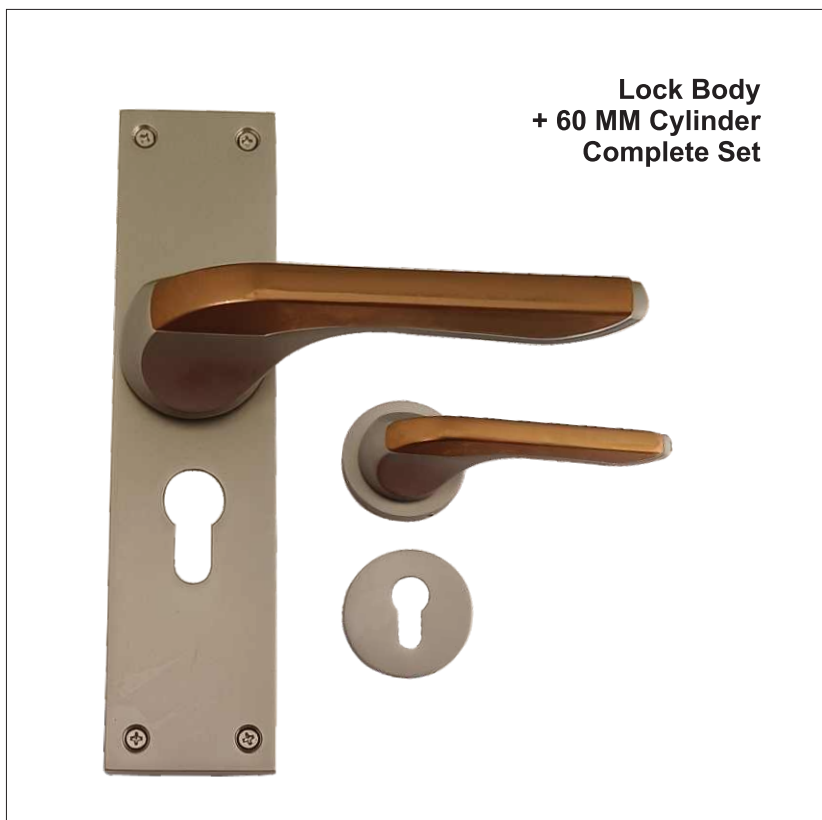

Rado Satin RG	CY 4750/-	Rose 4950/-	Rose Bathroom 2635/-
Code	Rado-1	Rado-2	Rado-3