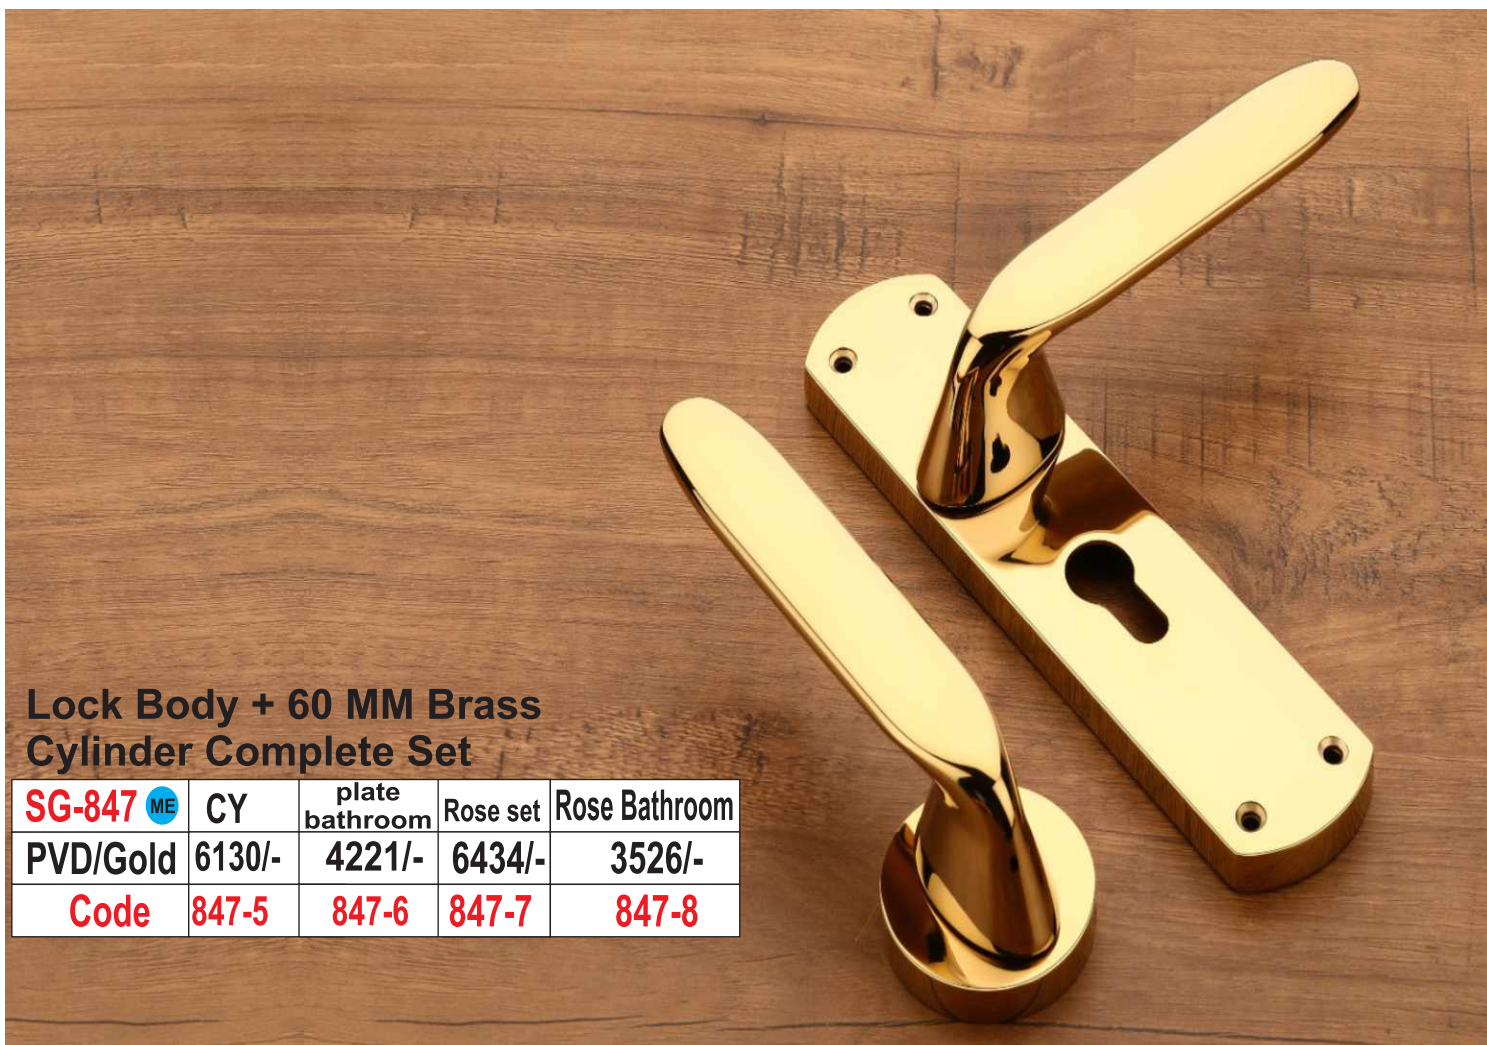

**Lock Body + 60 MM Brass Cylinder Complete Set**

<b>SG-709</b>			
	CY	BATHROOM	ROSE
S.S. C.P.	4218/-	2265/-	4522/-
<b>Code</b>	<b>SG-709-1</b>	<b>SG-709-2</b>	<b>SG-709-3</b>
B.A.	4587/-	2439/-	4913/-
<b>Code</b>	<b>SG-709-4</b>	<b>SG-709-5</b>	<b>SG-709-6</b>

Lock Body + 60 MM Brass  
Cylinder Complete Set

SG-847 <small>ME</small>	CY	plate bathroom	Rose set	Rose Bathroom
PVD/RG	6130/-	4221/-	6434/-	3526/-
<b>Code</b>	<b>847-1</b>	<b>847-2</b>	<b>847-3</b>	<b>847-4</b>