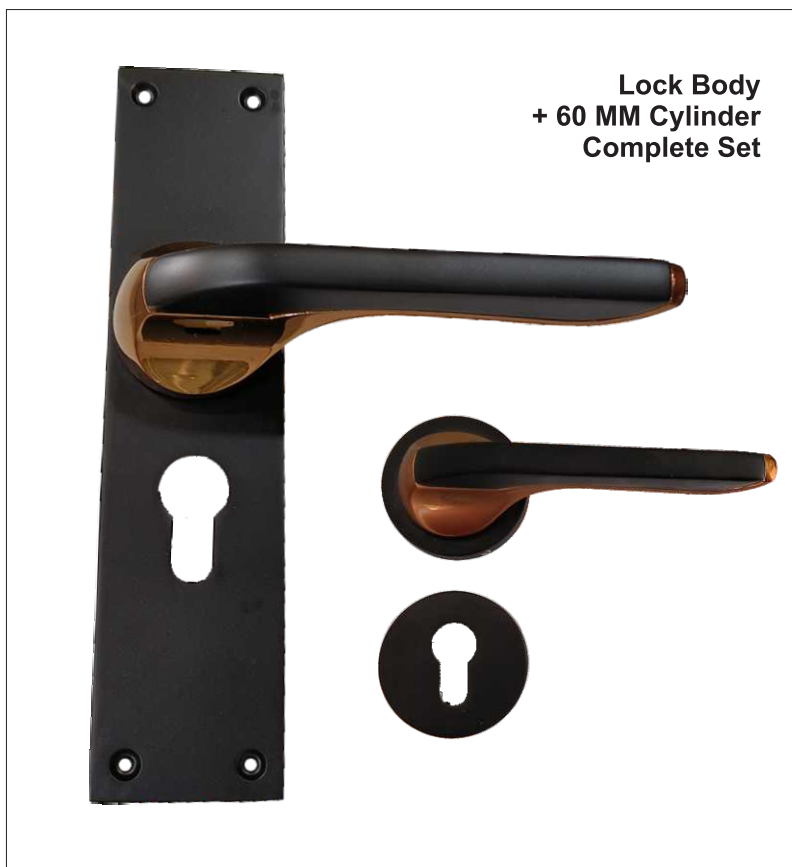

Rado Black R Gold	CY 4750/-	Rose 4950/-	Rose Bathroom 2635/-
Code	Rado-7	Rado-8	Rado-9