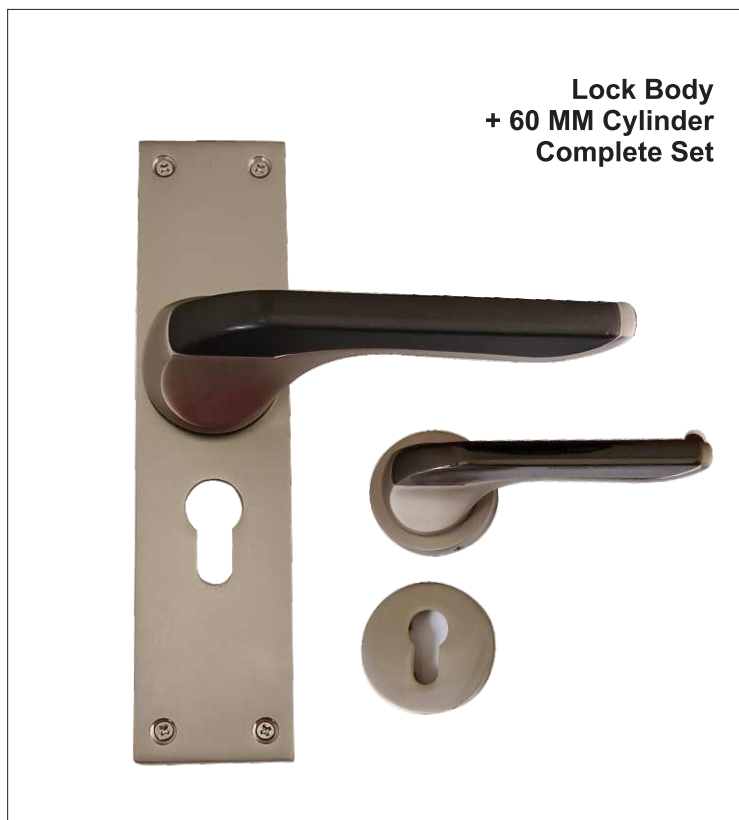

Rado Satin Black	CY 4750/-	Rose 4950/-	Rose Bathroom 2635/-
Code	Rado-4	Rado-5	Rado-6