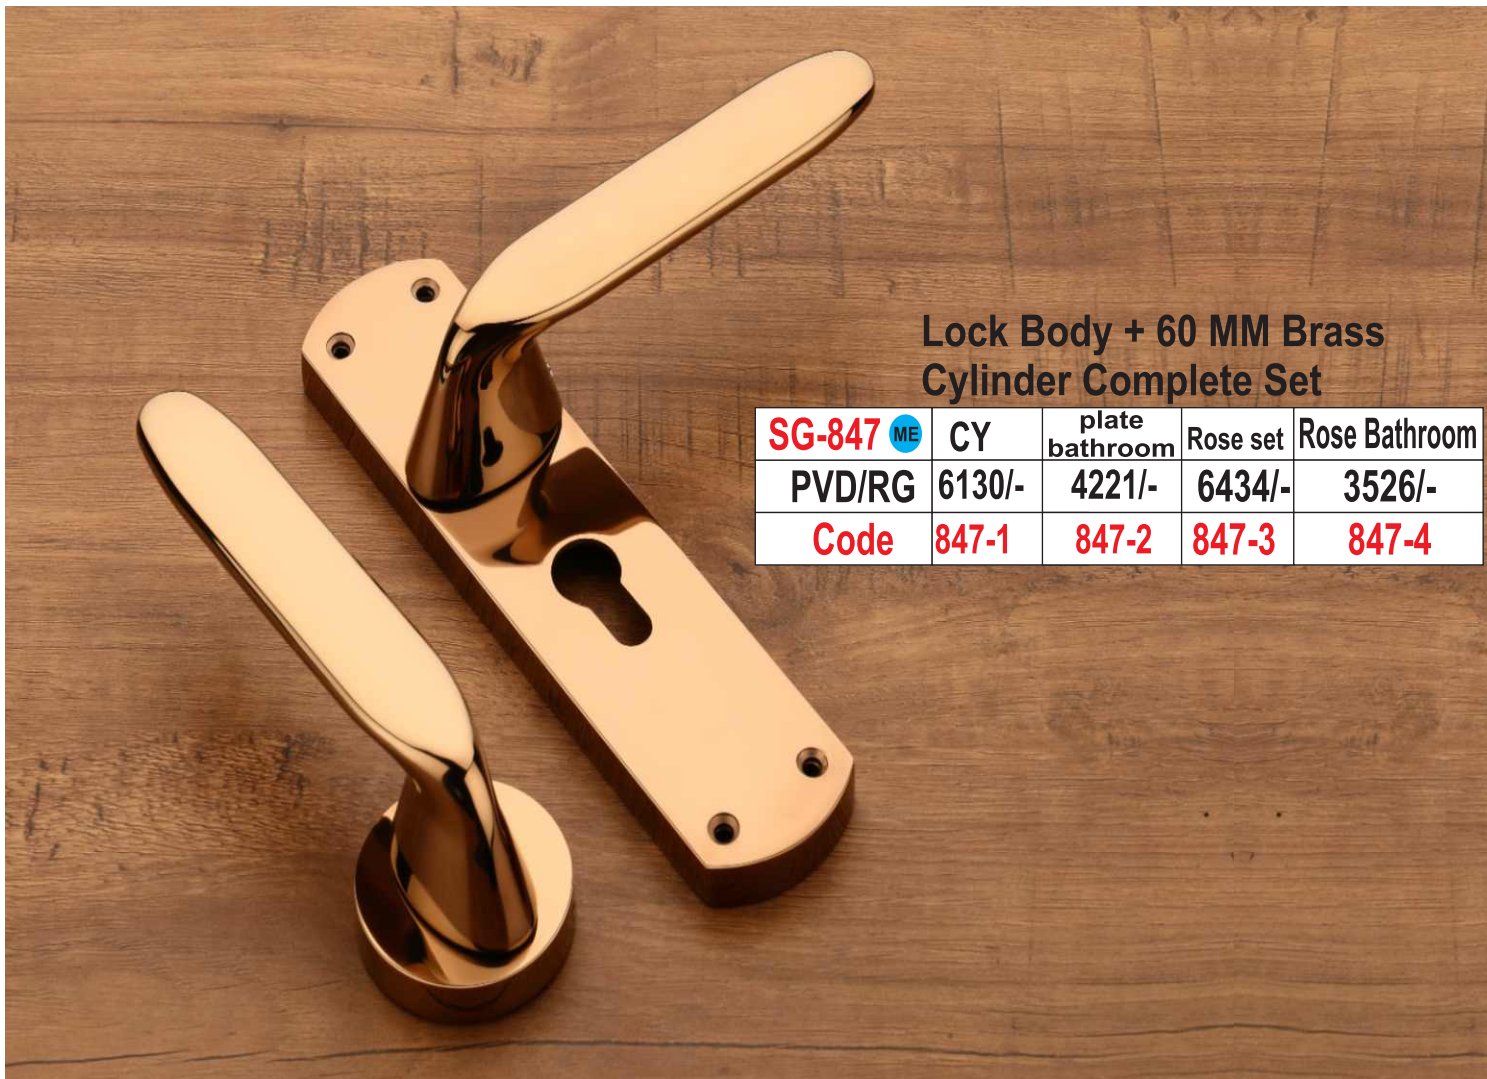

**Lock Body + 60 MM Brass Cylinder Complete Set**

<b>SG-724</b>		
	BATHROOM	ROSE
Satin	2624/-	4880/-
<b>Code</b>	<b>SG-724-1</b>	<b>SG-724-2</b>
PVD Rose Gold	3448/-	6356/-
<b>Code</b>	<b>SG-724-3</b>	<b>SG-724-4</b>

**Lock Body + 60 MM Brass Cylinder Complete Set**

<b>SG-708</b>		
	ROSE	BATHROOM
C.P.	4522/-	2265/-
<b>Code</b>	<b>SG-708-1</b>	<b>SG-708-3</b>
B.A.	5021/-	2439/-
<b>Code</b>	<b>SG-708-2</b>	<b>SG-708-4</b>

**Lock Body + 60 MM Brass Cylinder Complete Set**

<b>SG-709</b>			
	CY	BATHROOM	ROSE
S.S. C.P.	4218/-	2265/-	4522/-
<b>Code</b>	<b>SG-709-1</b>	<b>SG-709-2</b>	<b>SG-709-3</b>
B.A.	4587/-	2439/-	4913/-
<b>Code</b>	<b>SG-709-4</b>	<b>SG-709-5</b>	<b>SG-709-6</b>