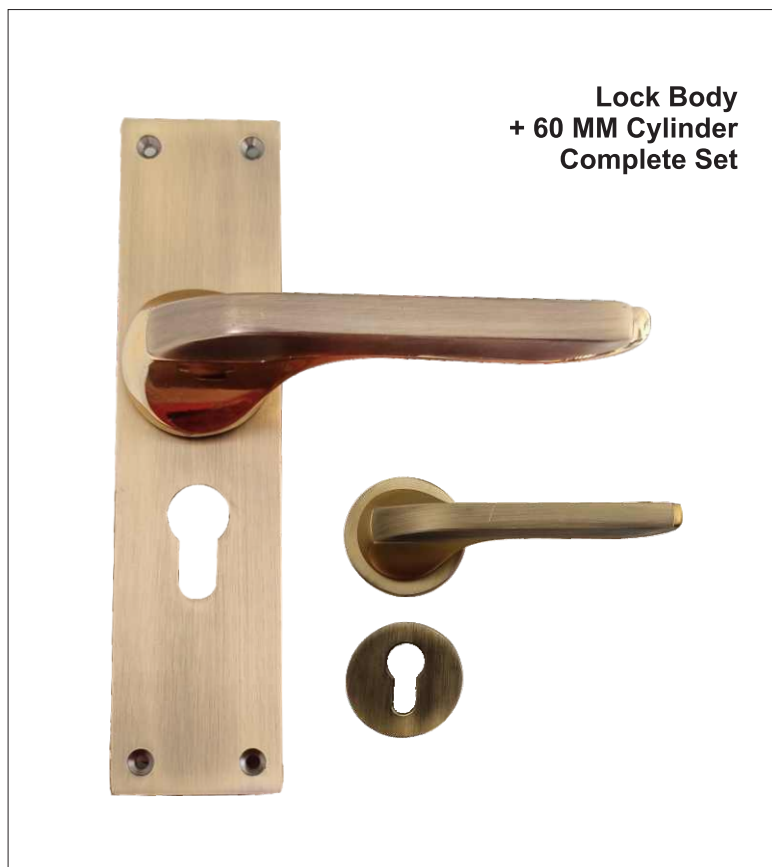

Rado Antique Gold	CY 4750/-	Rose 4950/-	Rose Bathroom 2635/-
Code	Rado-10	Rado-11	Rado-12