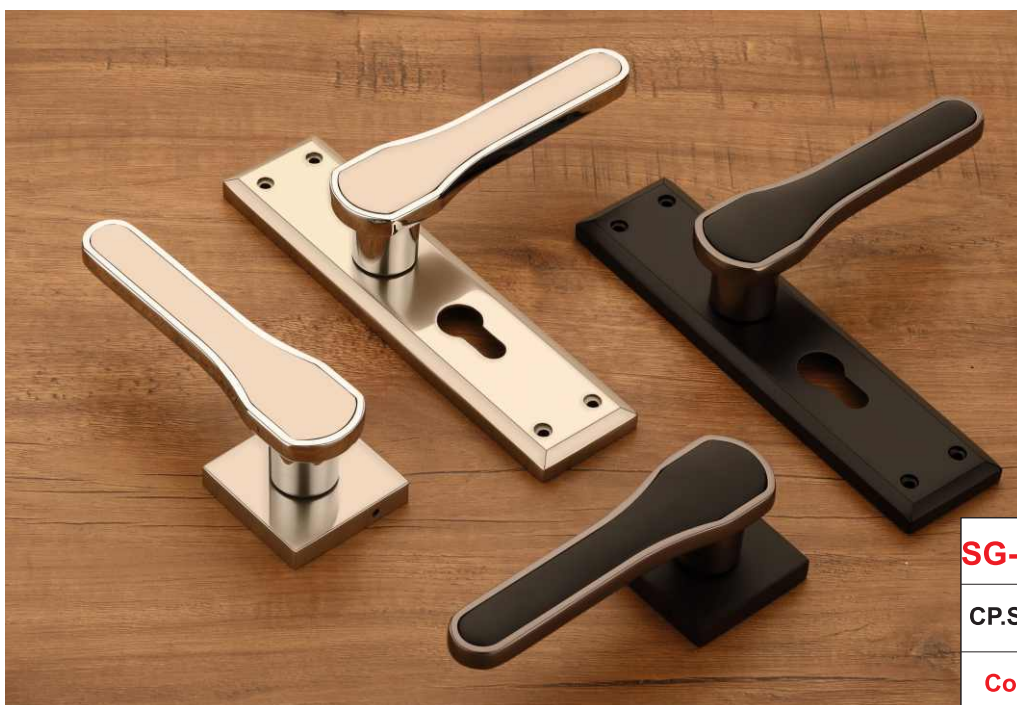

Lock Body + 60 MM Brass Cylinder Complete Set

SG-790	CY	Plate Bath	Rose Set	Rose Bath
CP.Satin	5006/-	3531/-	5310/-	3053/-
Code	SG-790-1	SG-790-2	SG-790-3	SG-790-4
Z.Black-B.satin	5288/-	3704/-	5635/-	3053/-
Code	SG-790-5	SG-790-6	SG-790-7	SG-790-8