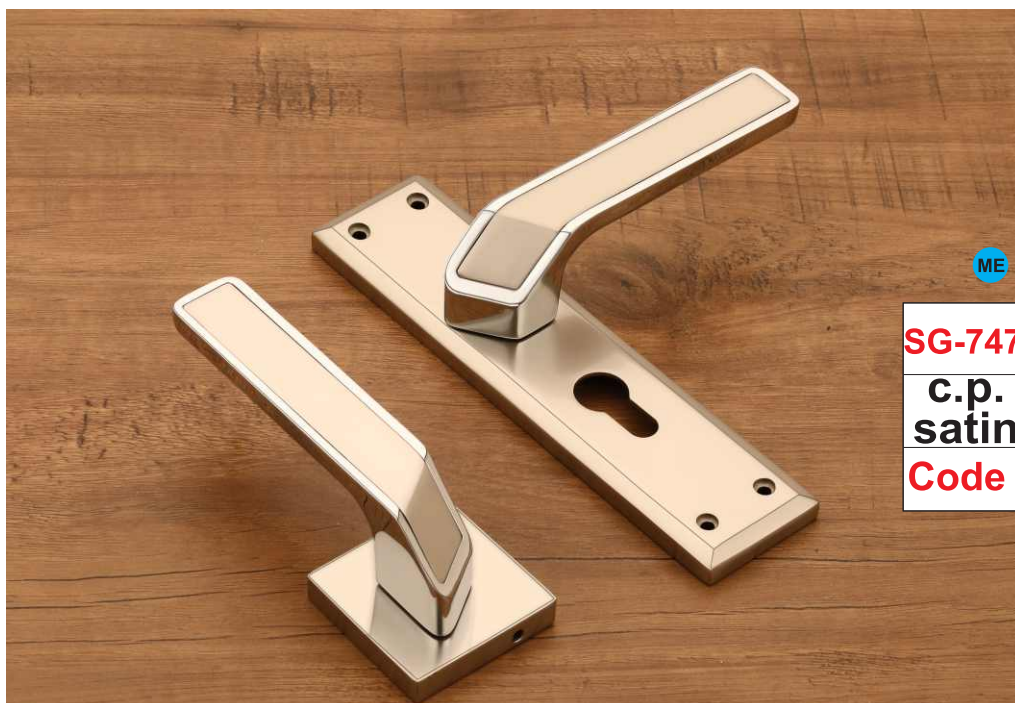

ME Lock Body + 60 MM Brass Cylinder Complete Set

SG-747	CY	Plate Bath	Rose Set	Rose Bath
c.p. satin	5006/-	3531/-	5310/-	3053/-
Code	SG-747-1	SG-747-2	SG-747-3	SG-747-4