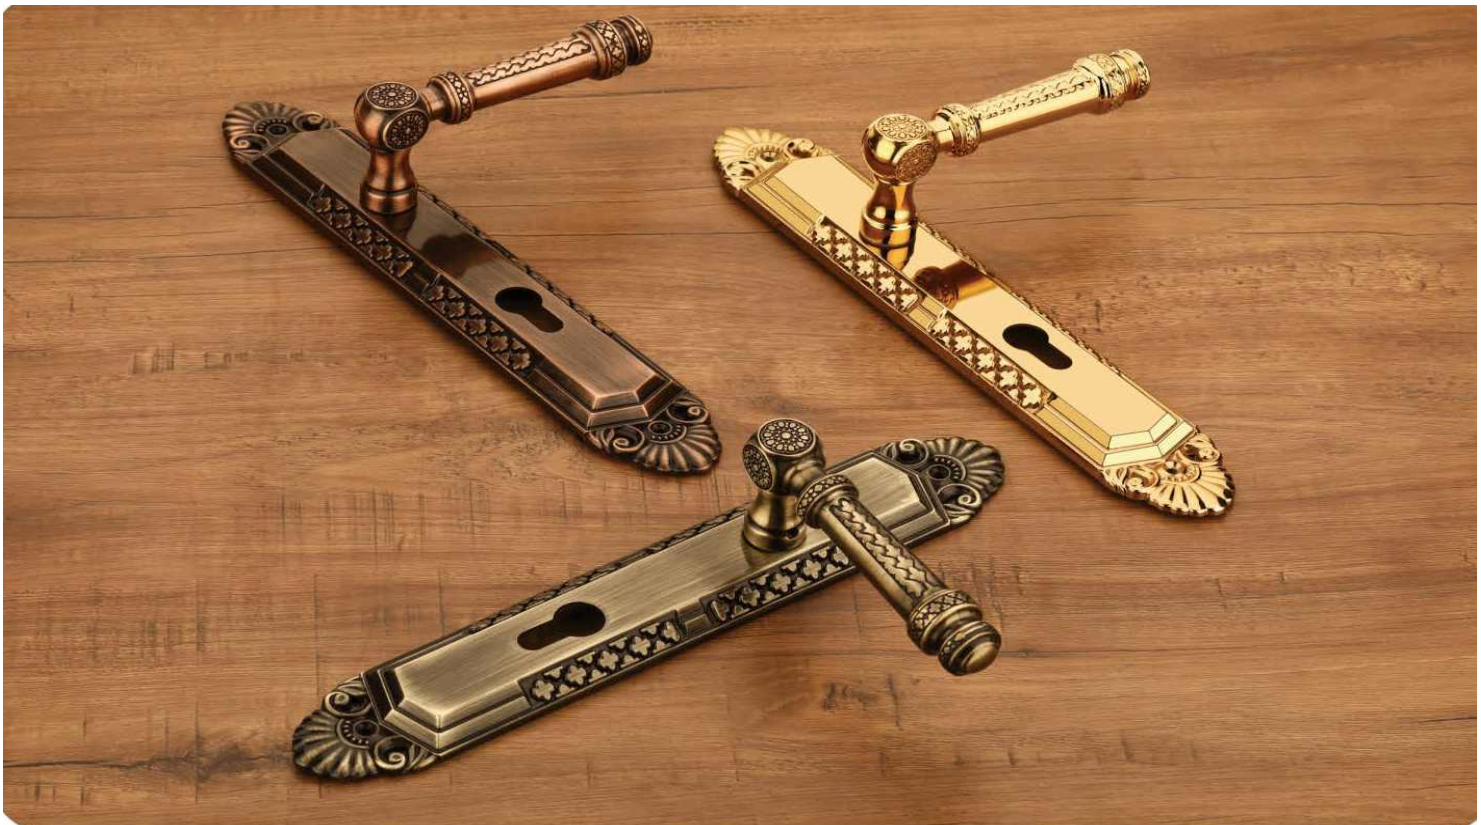

**Keto Brass**

**Crocs**

**Omnus**

<b>Keto</b>	CY	Rose Set
	10315/-	8799/-
<b>Code</b>	<b>Keto-1</b>	<b>Keto-2</b>

<b>Crocs</b>	CY	Rose Set
	10315/-	8041/-
<b>Code</b>	<b>Crocs-1</b>	<b>Crocs-2</b>

<b>Omnus</b>	CY	Rose Set
	10121/-	7847/-
<b>Code</b>	<b>Omnus-1</b>	<b>Omnus-2</b>