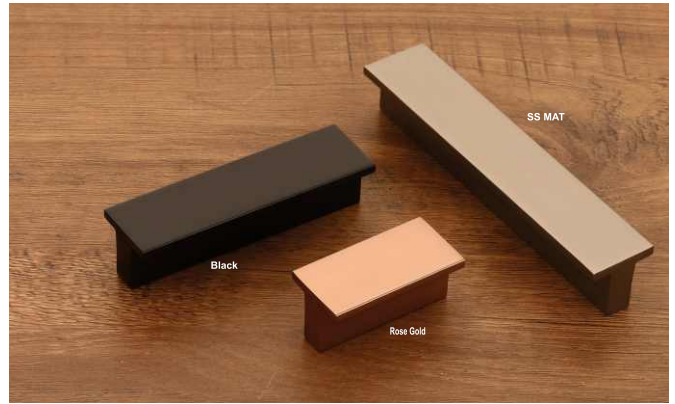

AL KNOB01

Size	Code Black	Code RG	Code SS Mat	Rate
32mm	KNOB-01-1	KNOB-01-4	KNOB-01-7	96/-
64mm	KNOB-01-2	KNOB-01-5	KNOB-01-8	134/-
96mm	KNOB-01-3	KNOB-01-6	KNOB-01-9	188/-

AL KNOB05

Size	Code Black	Code RG	Code SS Mat	Rate
32mm	KNOB-05-1	KNOB-05-4	KNOB-05-7	84/-
64mm	KNOB-05-2	KNOB-05-5	KNOB-05-8	124/-
96mm	KNOB-05-3	KNOB-05-6	KNOB-05-9	178/-

AL KNOB03

Size	Code Black	Code RG	Code SS Mat	Rate
32mm	KNOB-03-1	KNOB-03-6	KNOB-03-11	84/-
64mm	KNOB-03-2	KNOB-03-7	KNOB-03-12	124/-
96mm	KNOB-03-3	KNOB-03-8	KNOB-03-13	178/-
128mm	KNOB-03-4	KNOB-03-9	KNOB-03-14	228/-
160mm	KNOB-03-5	KNOB-03-10	KNOB-03-15	280/-

AL KNOB07

Size	Code RG	Code Black	Code PVD GOLD	Rate RG	Rate Black	Rate PVD Gold
32mm	KNOB-07-1	KNOB-07-4	KNOB-07-7	114/-	114/-	158/-
64mm	KNOB-07-2	KNOB-07-5	KNOB-07-8	166/-	166/-	234/-
96mm	KNOB-07-3	KNOB-07-6	KNOB-07-9	236/-	236/-	326/-

ME	CP/Satin	Satin/Black	RG/Qubic
S-166	209/-	209/-	260/-
Code	S-166-1	S-166-2	S-166-3

ME	CP/Satin	Satin/Black	RG/Qubic
S-169	233/-	233/-	247/-
Code	S-169-1	S-169-2	S-169-3

Code : LC-148 AL

Rose Gold	40mm	50mm
Code	LC-148-1 530/-	LC-148-2 840/-
Antique Black	40mm	50mm
Code	LC-148-3 530/-	LC-148-4 840/-
Matt Black	40mm	50mm
Code	LC-148-5 530/-	LC-148-6 840/-