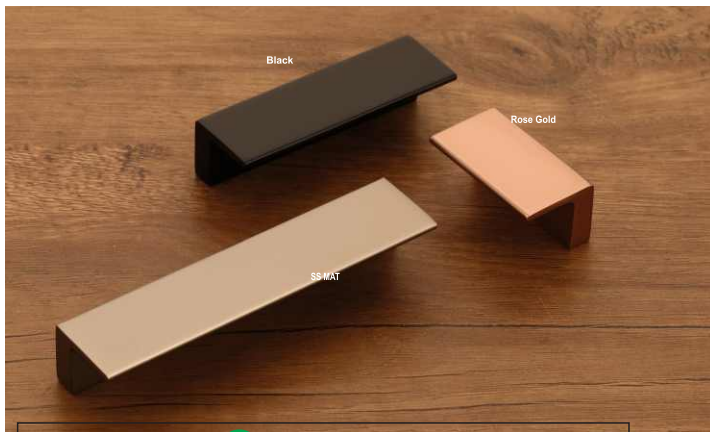

AL KNOB01

Size	Code Black	Code RG	Code SS Mat	Rate
32mm	KNOB-01-1	KNOB-01-4	KNOB-01-7	96/-
64mm	KNOB-01-2	KNOB-01-5	KNOB-01-8	134/-
96mm	KNOB-01-3	KNOB-01-6	KNOB-01-9	188/-

AL KNOB05

Size	Code Black	Code RG	Code SS Mat	Rate
32mm	KNOB-05-1	KNOB-05-4	KNOB-05-7	84/-
64mm	KNOB-05-2	KNOB-05-5	KNOB-05-8	124/-
96mm	KNOB-05-3	KNOB-05-6	KNOB-05-9	178/-

AL KNOB03

Size	Code Black	Code RG	Code SS Mat	Rate
32mm	KNOB-03-1	KNOB-03-6	KNOB-03-11	84/-
64mm	KNOB-03-2	KNOB-03-7	KNOB-03-12	124/-
96mm	KNOB-03-3	KNOB-03-8	KNOB-03-13	178/-
128mm	KNOB-03-4	KNOB-03-9	KNOB-03-14	228/-
160mm	KNOB-03-5	KNOB-03-10	KNOB-03-15	280/-

AL KNOB07

Size	Code RG	Code Black	Code PVD GOLD	Rate RG	Rate Black	Rate PVD Gold
32mm	KNOB-07-1	KNOB-07-4	KNOB-07-7	114/-	114/-	158/-
64mm	KNOB-07-2	KNOB-07-5	KNOB-07-8	166/-	166/-	234/-
96mm	KNOB-07-3	KNOB-07-6	KNOB-07-9	236/-	236/-	326/-