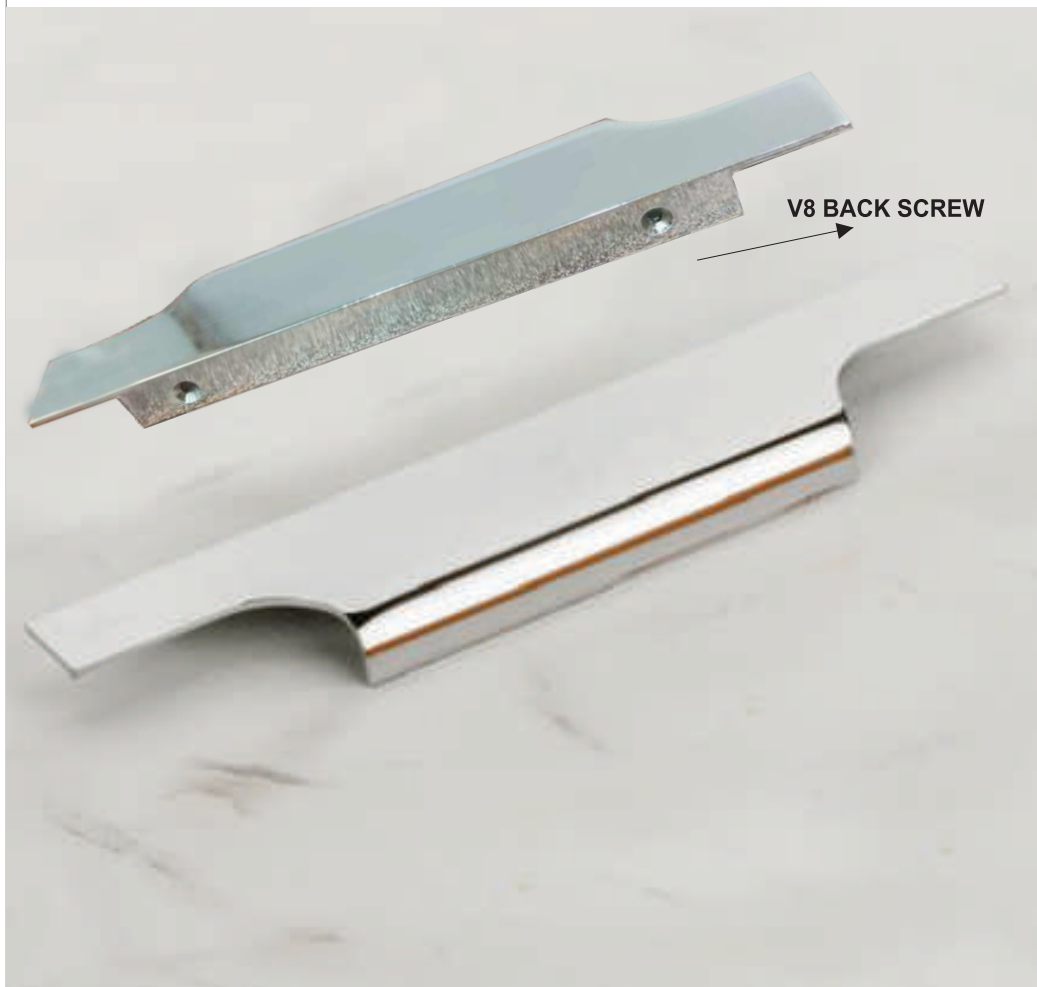

AL V8 BACK SCREW		
Size	CP Code	Rate
6"	V8-1	30/- Inch
8"	V8-2	30/- Inch
10"	V8-3	30/- Inch
12"	V8-4	30/- Inch
14"	V8-5	30/- Inch
16"	V8-6	30/- Inch
18"	V8-7	30/- Inch
20"	V8-8	30/- Inch
22"	V8-9	30/- Inch
24"	V8-10	30/- Inch
26"	V8-11	30/- Inch
28"	V8-12	30/- Inch
30"	V8-13	30/- Inch
32"	V8-14	30/- Inch
34"	V8-15	30/- Inch
36"	V8-16	30/- Inch