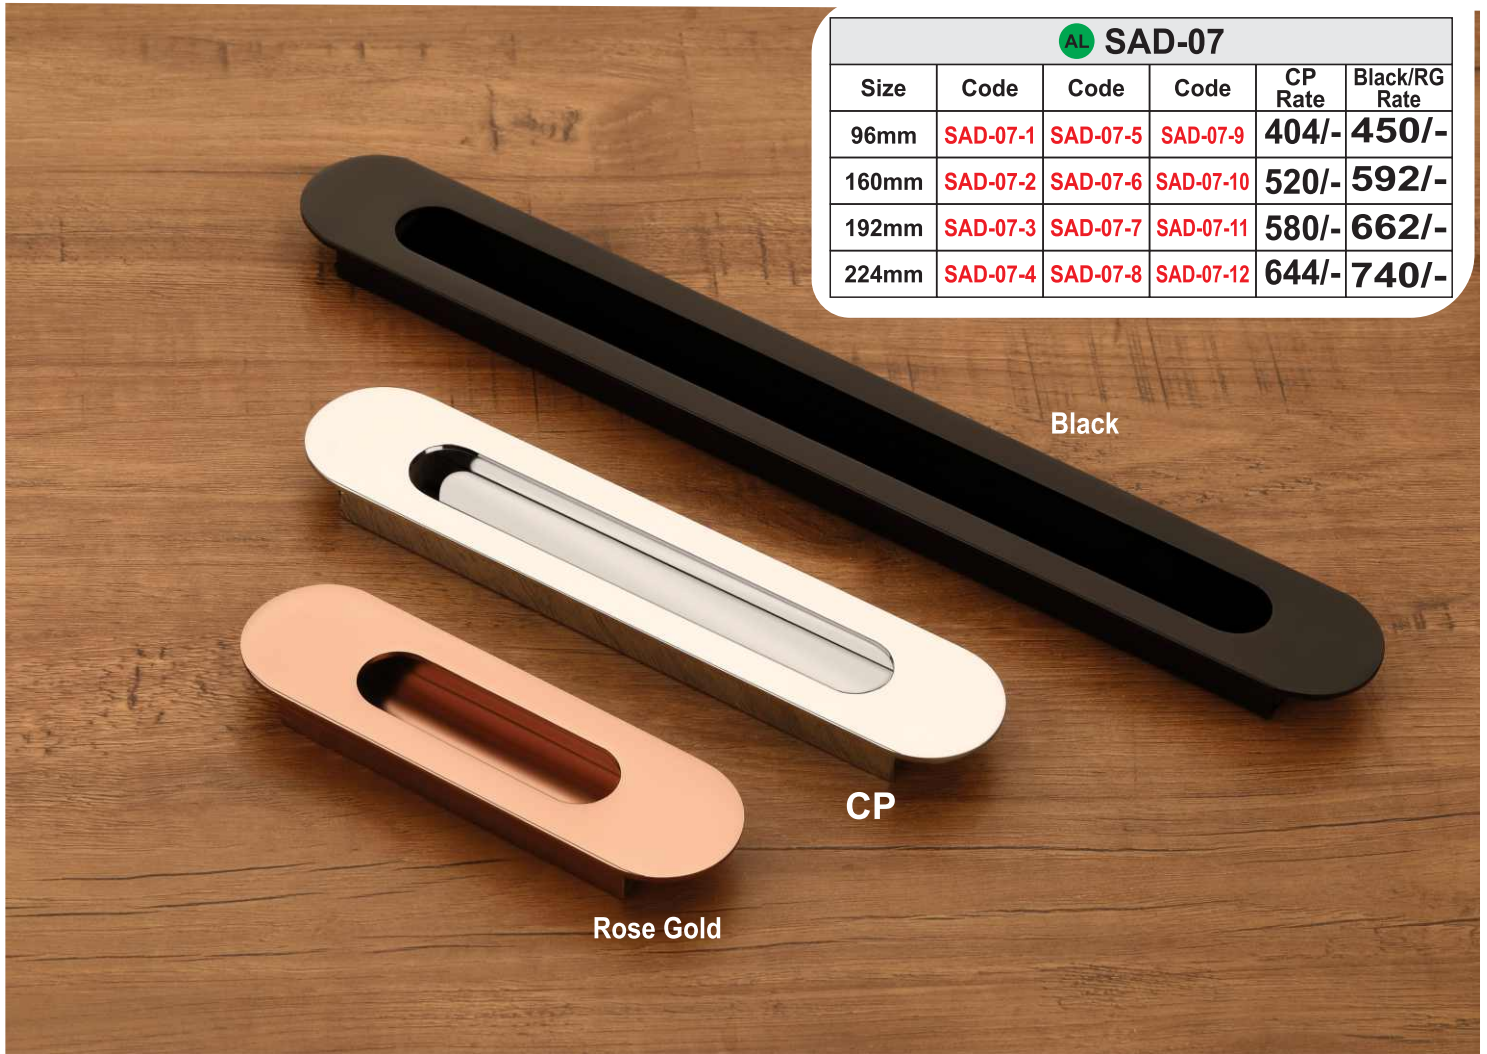

Black R/G

Black G

Black S

Concild Handle Model-22 ME

Size	Black.S Code	Black.S Rate	Black G Code	Black G Rate	Black R/G Code	Black R/G Rate
96mm	Con-22-1	432/-	Con-22-4	432/-	Con-22-7	432/-
160mm	Con-22-2	682/-	Con-22-5	682/-	Con-22-8	682/-
224mm	Con-22-3	904/-	Con-22-6	904/-	Con-22-9	904/-

CONCEAL-21										
Size	Code:	R/G White	Code:	R/G Qubic	Code:	CP Satin	Code:	R/G Black	Code:	Black N Black
96mm	CON-21-1	477/-	CON-21-4	477/-	CON-21-7	477/-	CON-21-10	477/-	CON-21-13	477/-
160mm	CON-21-2	795/-	CON-21-5	795/-	CON-21-8	795/-	CON-21-11	795/-	CON-21-14	795/-
224mm	CON-21-3	954/-	CON-21-6	954/-	CON-21-9	954/-	CON-21-12	954/-	CON-21-15	954/-

CONCEAL-24						
Size	Code:	Satin	Code:	Z Black	Code:	PVD R/G
128mm	CON-24-1	506/-	CON-24-5	445/-	CON-24-9	627/-
192mm	CON-24-2	604/-	CON-24-6	614/-	CON-24-10	856/-
256mm	CON-24-3	896/-	CON-24-7	795/-	CON-24-11	1098/-
320mm	CON-24-4	1098/-	CON-24-8	977/-	CON-24-12	1341/-

Concild Handle Model-16 ^{ME}				
Size	Code Antique	Code Black	Antique Rate	Black Rate
96mm	Con-16-7	Con-16-10	477/-	377/-
160mm	Con-16-8	Con-16-11	577/-	577/-
224mm	Con-16-9	Con-16-12	750/-	750/-

Concild Handle Model-16 ^{ME}		
Size	Code PVD Gold	PVD Gold Rate
96mm	Con-16-13	481/-
160mm	Con-16-14	790/-
224mm	Con-16-15	1015/-