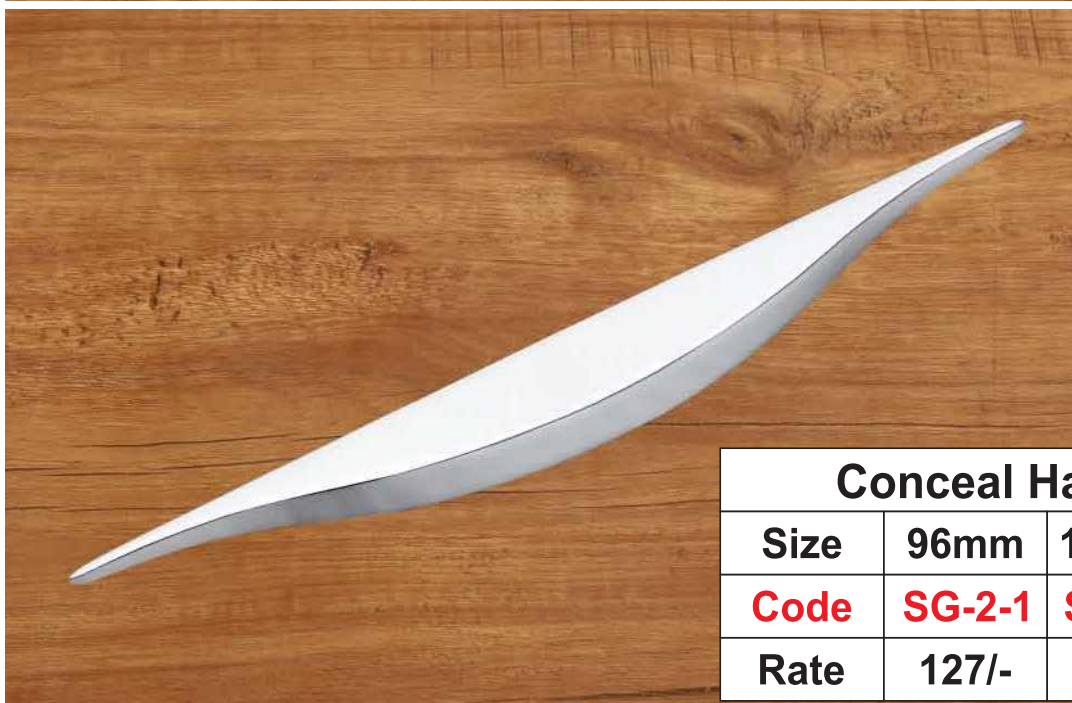

Conceal Handle Model-2 ME				
Size	96mm	128mm	160mm	224mm
Code	SG-2-1	SG-2-2	SG-2-3	SG-2-4
Rate	127/-	191/-	258/-	372/-