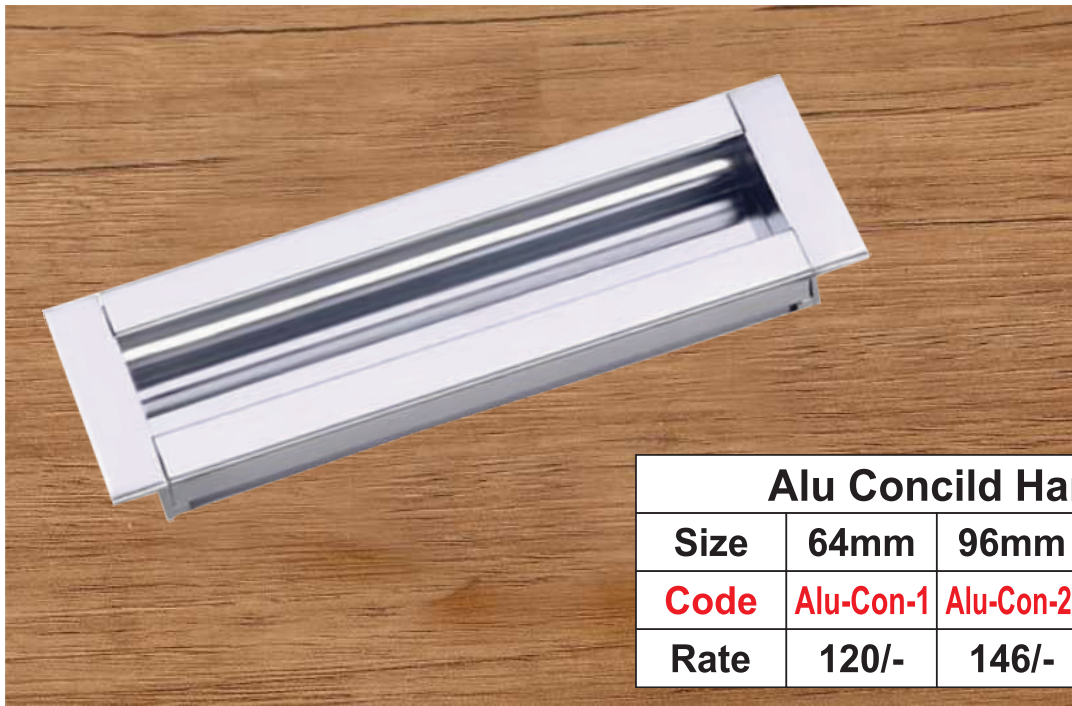

Concild Handle Model-16 ^{ME}				
Size	Code Antique	Code Black	Antique Rate	Black Rate
96mm	Con-16-7	Con-16-10	477/-	377/-
160mm	Con-16-8	Con-16-11	577/-	577/-
224mm	Con-16-9	Con-16-12	750/-	750/-

Concild Handle Model-16 ^{ME}		
Size	Code PVD Gold	PVD Gold Rate
96mm	Con-16-13	481/-
160mm	Con-16-14	790/-
224mm	Con-16-15	1015/-