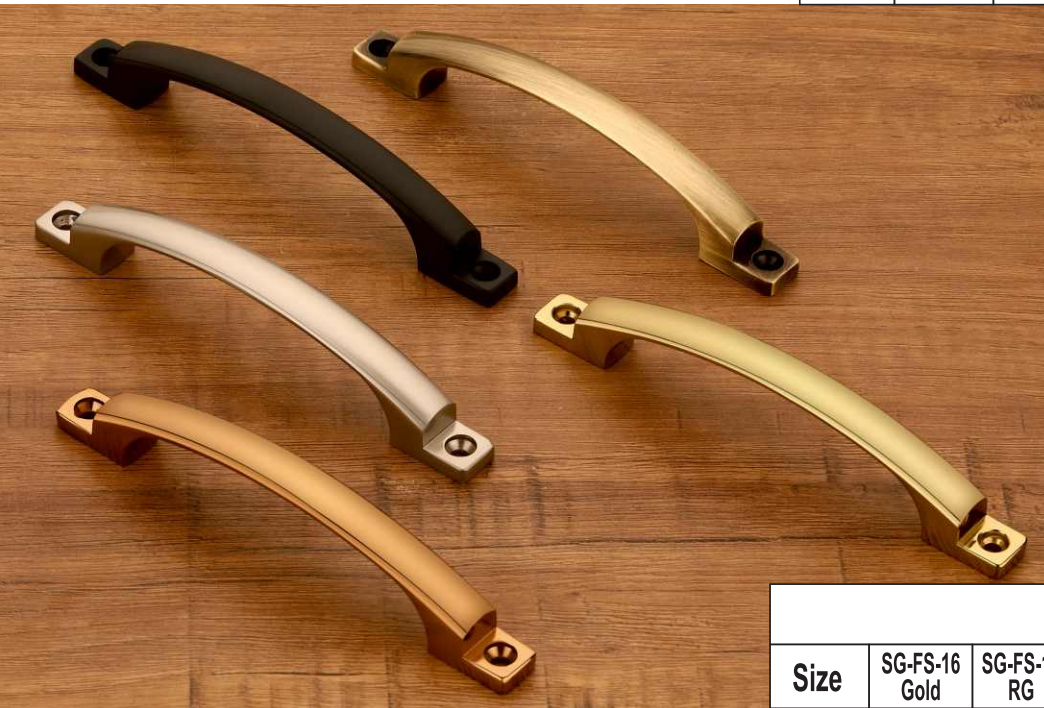

SG-16 <small>ME</small> All Finish Available						
Size	SG-FS-16 Gold	SG-FS-16 RG	SG-FS-16 Black	SG-FS-16 Antique	SG-FS-16 Satin	Rate
96mm	SG-16-1	SG-16-4	SG-16-7	SG-16-10	SG-16-13	167/-
128mm	SG-16-2	SG-16-5	SG-16-8	SG-16-11	SG-16-14	232/-
160mm	SG-16-3	SG-16-6	SG-16-9	SG-16-12	SG-16-15	333/-

SG-24 <small>ME</small> All Finish Available						
Size	SG-FS-16 Gold	SG-FS-16 RG	SG-FS-16 Black	SG-FS-16 Antique	SG-FS-16 Satin	Rate
96mm	SG-24-1	SG-24-4	SG-24-7	SG-24-10	SG-24-13	167/-
128mm	SG-24-2	SG-24-5	SG-24-8	SG-24-11	SG-24-14	212/-
160mm	SG-24-3	SG-24-6	SG-24-9	SG-24-12	SG-24-15	273/-

SG-27 <small>ME</small> All Finish Available						
Size	SG-FS-16 Gold	SG-FS-16 RG	SG-FS-16 Black	SG-FS-16 Antique	SG-FS-16 Satin	Rate
96mm	SG-27-1	SG-27-4	SG-27-7	SG-27-10	SG-27-13	182/-
128mm	SG-27-2	SG-27-5	SG-27-8	SG-27-11	SG-27-14	247/-
160mm	SG-27-3	SG-27-6	SG-27-9	SG-27-12	SG-27-15	318/-