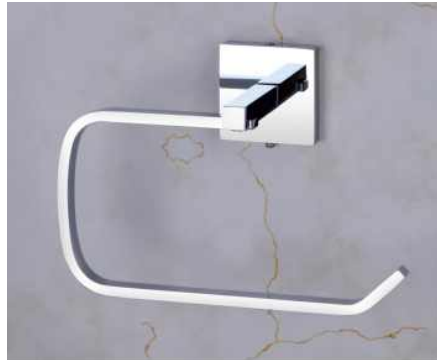

BR

CODE
TRI - 404
Napkin Ring
₹ - 1691/-