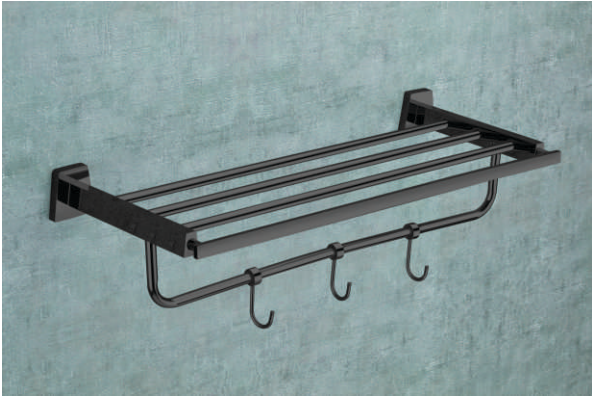

BR

CODE
Black TRI - 201
Towel Rack 24" ₹ - 10238/-