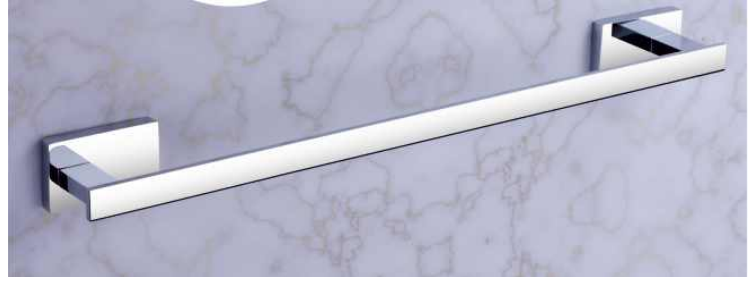

CODE
TRI - 502
Towel Bar 24" ₹ - 3760

BR