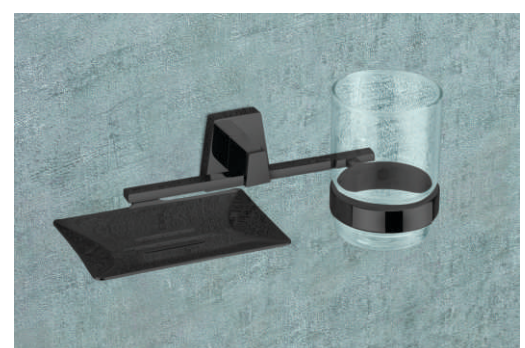

BR

CODE
Black TRI - 209
Toilet Paper Holder
₹ - 2929/-

BR

CODE
Black TRI - 210
Double Soap Dish
₹ - 3270/-

CODE
Black TRI - 208
Robe Hook
₹ - 1253/-

BR

CODE
Black TRI - 207
Glass Soap Dish
₹ - 1706/-

BR