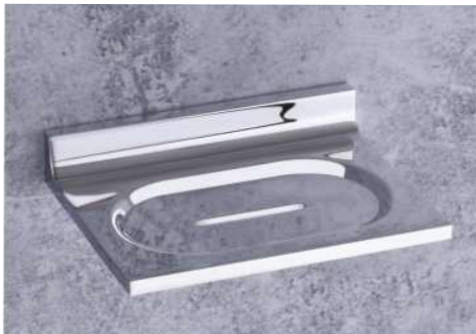

CODE
TRI-1008
Rob Hook ₹ - 1573/-

BR

CODE
TRI - 1009
Toilet Paper Holder ₹ -3012/-

BR

CODE
TRI - 1102
Towel Bar
24" ₹ -8252/-

BR

CODE TRI - 1104
Napkin Ring ₹ - 4719/-

CODE
TRI - 1103
Brass Soap Dish ₹ -3375/-