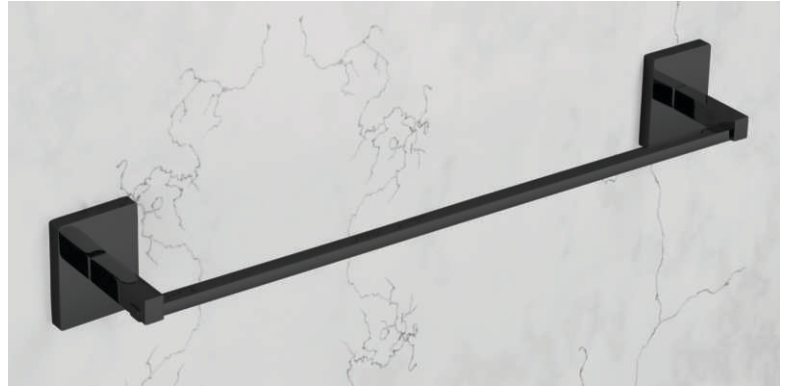

CODE
Black TRI - 402
Towel Bar 24" ₹ 3201/-

BR